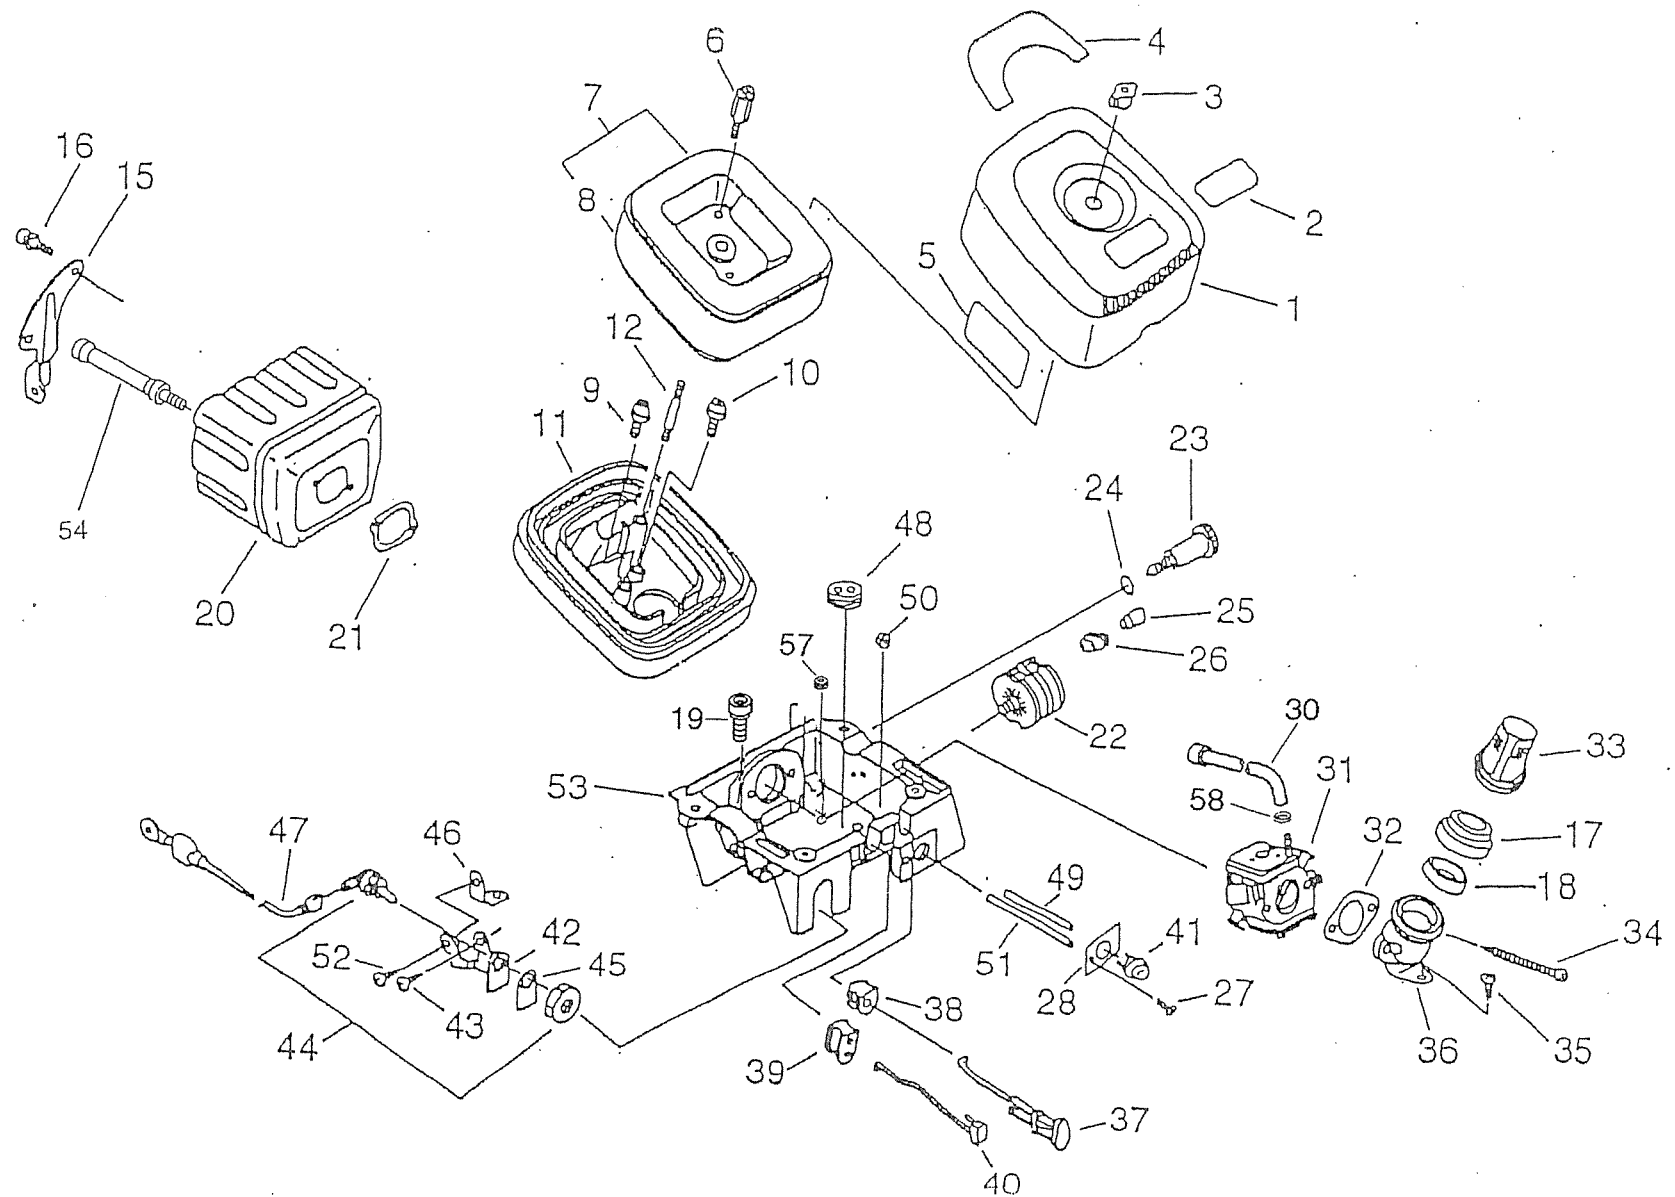

(2) エアクリーナ・マフラー (消音器)

(2)エアクリーナー・マフラー SZ300DB-II NEW

※数量は1台当たりの使用数です。

図示番号	部品番号	部品名	数量
2-1	130313-20860	エアフィルターカバー	1
2	890043-21860	モデルラベル(SZ)	1
3	130322-05261	カバーシメツケナット	1
4	890088-20860	コーションラベル(オイルブンリ)	1
5	890160-21860	コーションラベル(トイシ)	1
6	130435-07060	ボルト	2
7	130305-07061	エアフィルターセット	1
8	130305-25061	エアフィルター(スポンジ)	1
9	900238-05016	スクリュー 5*16	4
10	900238-05025	スクリュー 5*25	1
11	130314-20862	クリーナーケース	1
12	130712-06061	スタッドボルト	1
15	145711-32430	マフラステー	1
16	900162-05014	6カクアナツキボルト 5*14W,SW	2
17	V420-000691	クッション	1
18	V362-000020	カラー	1
19	900162-05020	6カクアナツキボルト 5*20W,SW	4
20	145610-25060	マフラー	1
21	145510-32431	マフラーガスカート	1
22	100905-32331	クッション(ミギ)	1
23	129013-07061	アジャストノブ	1
24	900720-20007	O-リング P-7	1
25	129027-06060	Hシンベンプラグ	1
26	129010-32430	シンベンプラグロメット	1
27	900220-04010	スクリュー 4*10	1
28	V376-000380	スペーサー	1
30	130110-19830	ミyakアツパイプ	1
31	A021-000480	ダイヤフラムキャブレター	1
32	130010-20760	インテークガスカート	1
33	130821-06060	クリーナースクリーン	1
34	900252-05053	タッピングスクリュー 5*53	2
35	900252-05014	タッピングスクリュー 5*14	1
36	A204-000030	キャブレターエルボ	1
37	178510-32330	チョークロッド	1
38	178810-33331	チョークプラグロメット	1
39	178114-32630	スロットルジクウケ	1
40	C454-000000	スロットルロッド	1
41	123181-39130	プライマポンプ	1
42	163810-30130	スイッチブラケット	1
43	900252-05010	タッピングスクリュー 5*10	1
44	163400-30830	テイススイッチ	1
45	890157-30130	スイッチラベル	1
46	156635-32530	コンタクトプレート	1
47	162021-32530	リード	1
48	V140-000000	ホースプラグロメット	1
49	V471-000730	パイプ 3*6*65(イエロー)	1
50	900500-00004	ナット4	1
51	V471-001290	パイプ 2.4*5*75	1
52	900252-04010	タッピングスクリュー 4*10	1
53	P021-003280	キャブケース(プラグツキ)	1
54	145716-25060	5ボルト	2
57	163911-30130	プラグプラグロメット(スイッチメクラセン)	1
58	130111-00530	パイプクリップ	1