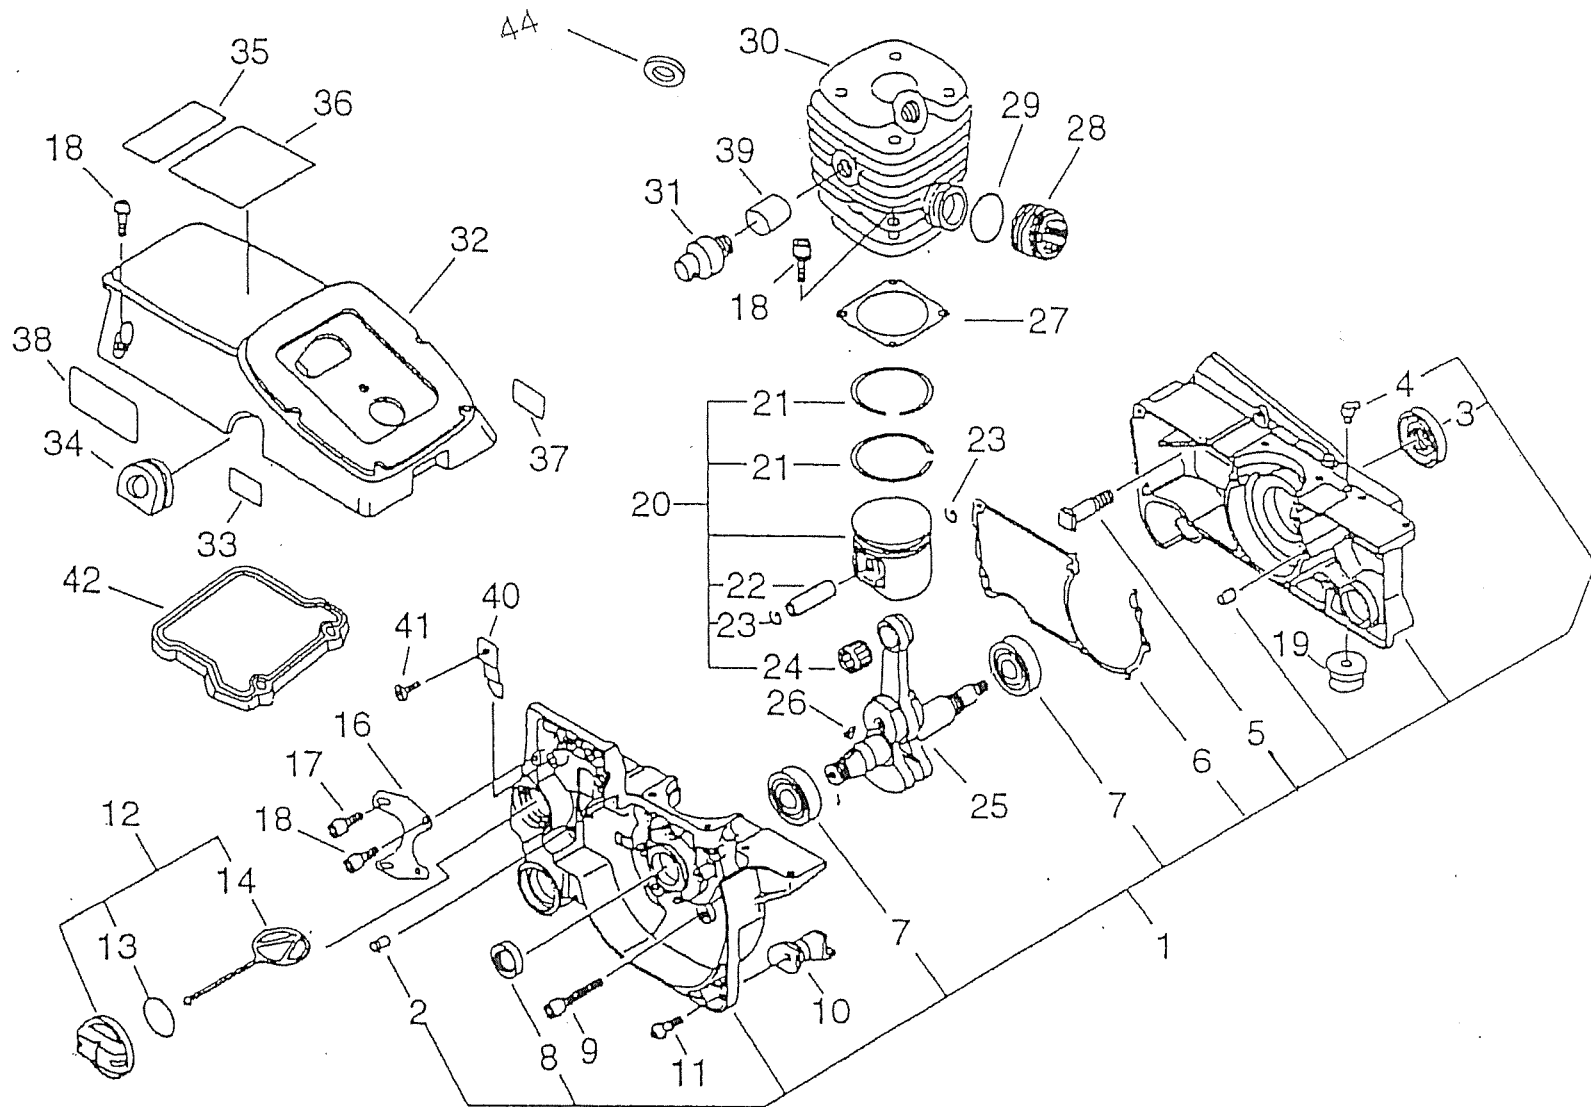

(1) シリンダ・クランクケース

(1)シリンダー・クランクケース SZ300DB- II NEW

※数量は1台当たりの使用数です。

図示 番号	部品番号	部品名	数量
1-1	100204-21864	クランクケースKIT	1
2	436114-13930	チェックバルブ(ショウ)	1
3	100212-32430	オイルシール 25Z 15*39.9*7	1
4	V186-000090	パイプジョイント	1
5	433011-21860	ガイドバートリツケボルト	2
6	100242-32430	クランクケースパッキン	1
7	900810-36202	B.ベアリング 6202/C3	2
8	100212-19830	オイルシール ISM 15*25*6	1
9	900162-05035	6カクアナツキボルト 5*35W,SW	4
10	100917-32430	クッション(B)	1
11	900162-05014	6カクアナツキボルト 5*14W,SW	1
12	436001-23164	オイルキャップASSY	1
13	900721-00025	O-リング G-25	1
14	131051-56030	コネクター(オイルキャップ)	1
16	110047-21860	アングルプレート 1161より	1
17	900106-05012	ザツキ6カクボルト 5*12	2
18	900162-05020	6カクアナツキボルト 5*20W,SW	11
19	100251-32430	クッションストッパー(A)	1
20	100000-32432	ピストンKIT	1
21	100011-32431	ピストンリング	2
22	100013-32430	ピストンピン	1
23	100015-00230	ピストンピンサークリップ	2
24	100012-32430	ニードルベアリング	1
25	100100-21860	クランクシャフトASSY	1
26	100142-30830	ウッドラフキー	1
27	101010-32431	シリンダーパッキン	1
28	130510-32430	インテークベローズ	1
29	130516-30830	シールバンド	1
30	101011-20760	シリンダー(デコンプ用)	1
31	A014-000010	デコンプASSY	1
32	A160-000400	シリンダーカバー(デコンプ用)	1
33	890052-20860	ラベル(デコンプ)	1
34	V141-000040	デコンププラグ	1
35	890160-25261	コーションラベル(SZヒョウジ)	1
36	X505-000960	コーションラベル(NEW キドウテジュン)	1
37	890185-03460	アイドリングラベル	1
38	890088-20760	コーションラベル(オイルカクニン)	1
39	V151-000030	カッププレート	1
40	V150-000570	アイプレート	1
41	900242-04008	スクリュー 4*8W,SW	1
42	V420-000700	クッション	1
44	159025-37530	ガasket	1