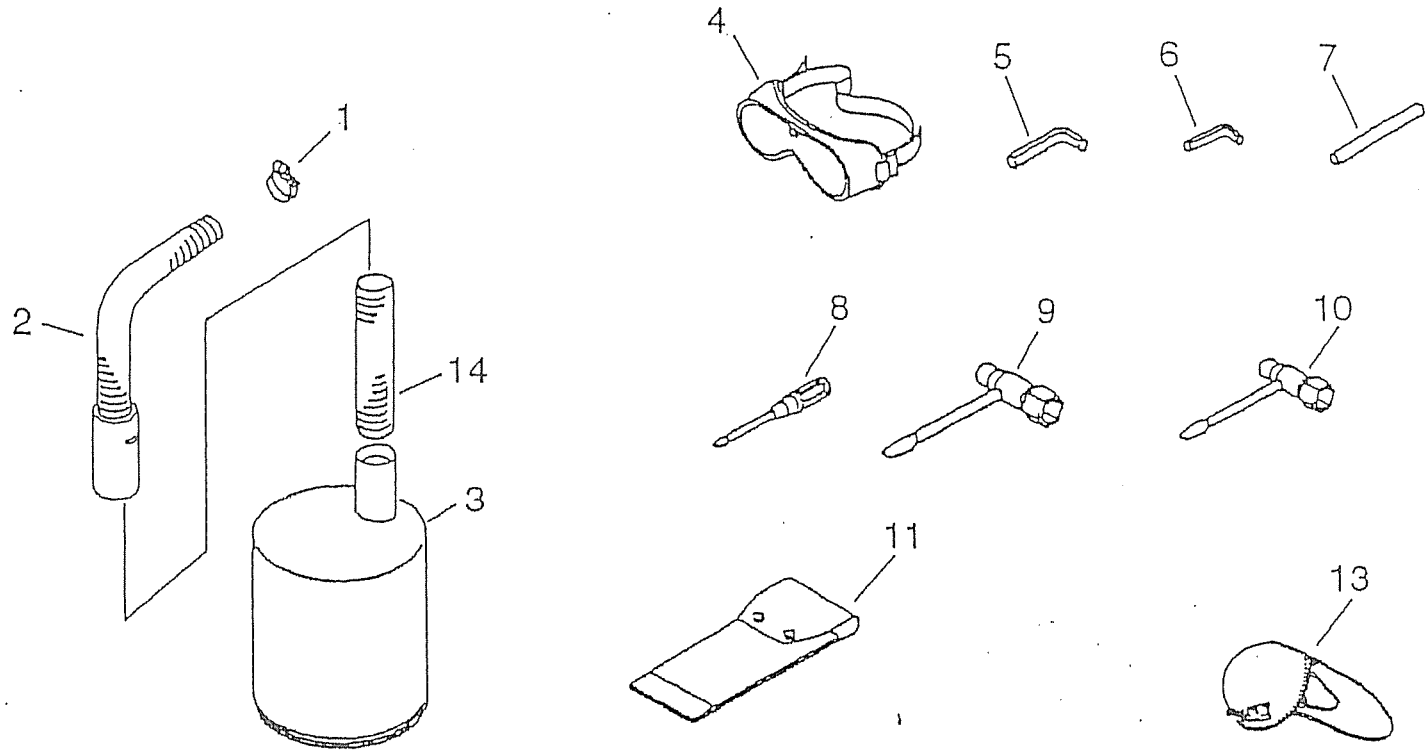

(9) ダストバック・ホース・付属工具

(9)付属工具・ダストバック・ホース関係 SZ300DB- II NEW

※数量は1台当たりの使用数です。

図示番号	部品番号	部品名	数量
9-1	178121-21860	ホースバンド	1
2	390103-25060	エアホースASSY	1
3	880814-20862	ダストバッグ(コムテク)	1
4	899580-58631	ゴーグル MG-3	1
5	895610-00130	4ミリLガタ6カクレンチ	1
6	895612-03430	3ミリLガタ6カクレンチ	1
7	897518-01131	マワリドメボウ	1
8	895811-00130	125ミリドライバー	1
9	895410-10630	17*19リョウトウレンチ	1
10	895410-00430	19*13リョウトウレンチ	1
11	898510-39130	コウグブクロ	1
13	898544-25060	マスク	1
14	390181-21860	シュウジンホース 2m	1
15	999999-99533	ホースコネクターASSY	1