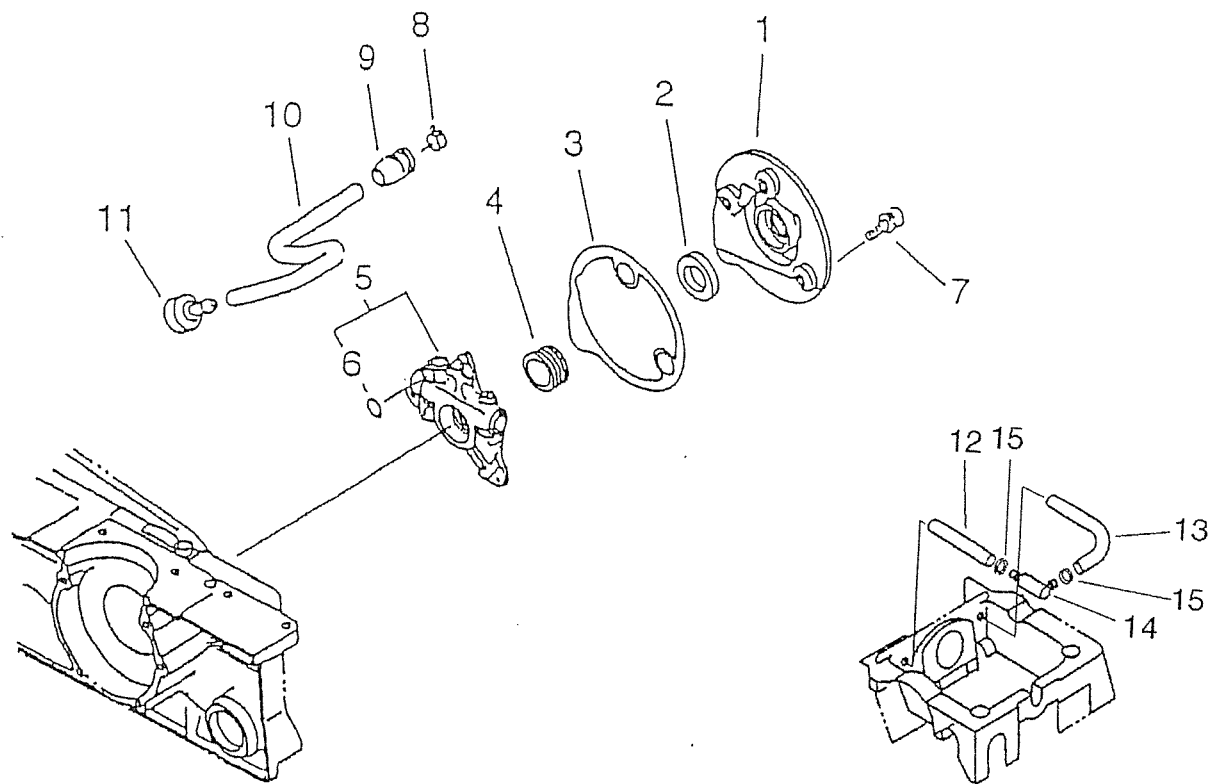

(8) オイルポンプ

(8)オイルポンプ SZ300DB- II NEW

※数量は1台当たりの使用数です。

図示番号	部品番号	部品名	数量
7-1	437610-20760	オイルポンプカバー	1
2	606221-21860	オイルシール 15*24*4	1
3	437038-20761	オイルポンプホンタイパッキン	1
4	437063-21860	ウォームギヤ	1
5	437000-20761	オートオイル ASSY(ギヤナシ)	1
6	900720-00003	O-リング P-3	1
7	900162-04016	6カクアナツキボルト 4*16W,SW	3
8	132013-26630	パイプクリップ6.5	3
9	132115-12330	パイプグロメット	1
10	437210-20760	オイルパイプ	1
11	436205-14730	オイルストレナー	1
12	132010-06530	パイプ 3*6*85	1
13	437216-20860	パイプ 3*6*165	1
14	131314-20760	チェックバルブ	1
15	132013-26630	パイプクリップ 6.5	2