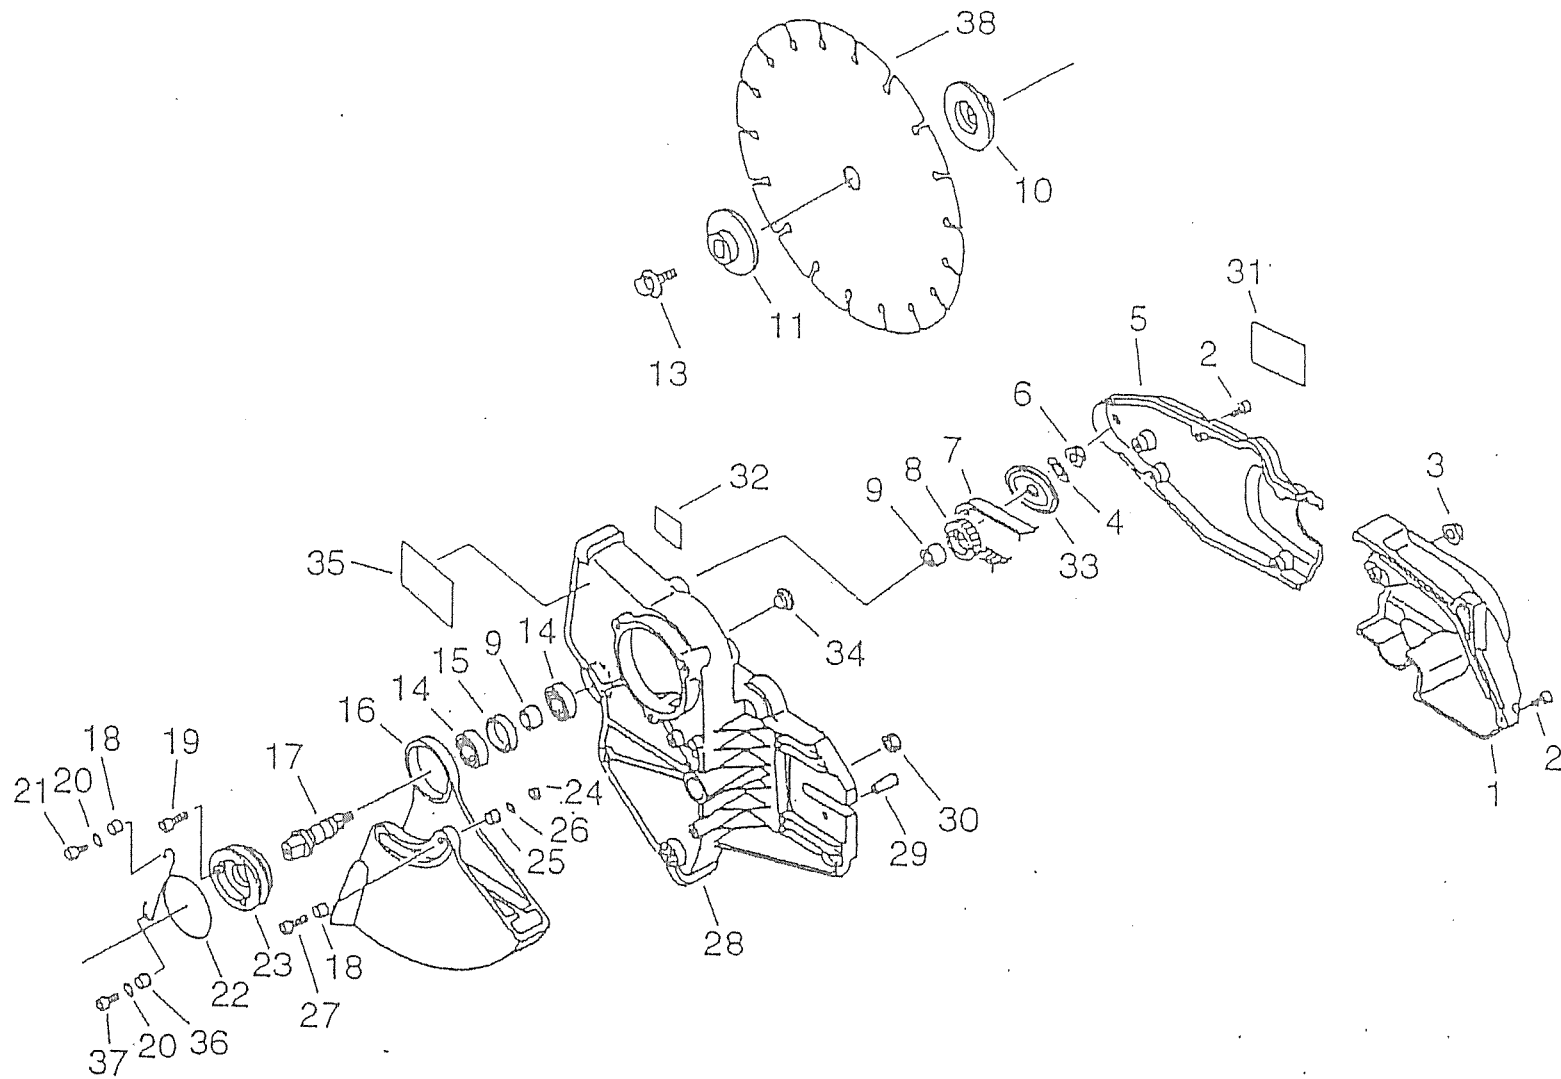

(5) ブレード・ブレードアーム

(5)ブレード・ブレードアーム SZ300DB- II NEW

※数量は1台当たりの使用数です。

図示番号	部品番号	部品名	数量
5-1	433010-21861	スプロケットガード	1
2	900162-05020	6カクアナツキボルト 5*20W,SW	6
3	433019-12330	フランジナット(M8)	1
4	900617-00010	ワッシャー10(10.5*18*2)	1
5	611111-25061	ベルトカバー(フロント)	1
6	900503-00010	ナット 3N 10*1.25	1
7	611212-25060	ベルト250S5M375	1
8	606712-25060	プーリー 26S5M27MM	1
9	606117-21860	カラー 13.8*2.3*13.9	2
10	C365-000040	カッターフランジ(ウチ)	1
11	C365-000070	カッターフランジ(ソト)	1
13	611020-25060	ボルト M10*1.25*32	1
14	900812-06202	B.ベアリング 6202DDU	2
15	302819-21860	スプロケットブッシュ 30*34*8T	1
16	689010-25060	スライドフェンダー	1
17	611010-25060	カッターシャフト	1
18	601024-06060	カラー 5.6*8*7.2L	3
19	900105-05020	6カクアナツキボルト 5*20	3
20	177214-21860	ワッシャー 5.2*16*1.6T	2
21	900105-05020	6カクアナツキボルト 5*20	1
22	190016-21860	ブレイクスプリング	1
23	302920-25060	スプリングホルダー	1
24	900500-00005	ナット5	1
25	110070-21860	クッション 7*11*7.5L	1
26	351249-06960	ワッシャー	1
27	900162-05025	6カクアナツキボルト 5*25W.SW	1
28	611110-25061	ブレードアーム	1
29	403813-02950	ブランジャーピン 8*19.5L	1
30	708023-21860	ナット8	2
31	890891-06060	ラベル(コムテク)	1
32	X505-000030	コウションラベル(ミズキンシ)	1
33	606713-25060	プーリープレート	1
34	163911-30130	プラグ(ネンタンメクラセン) 1161より	1
35	890188-25060	ラベル(カイテン)	1
36	601024-25260	カラー	1
37	900105-05014	6カクアナツキボルト 5*14	1