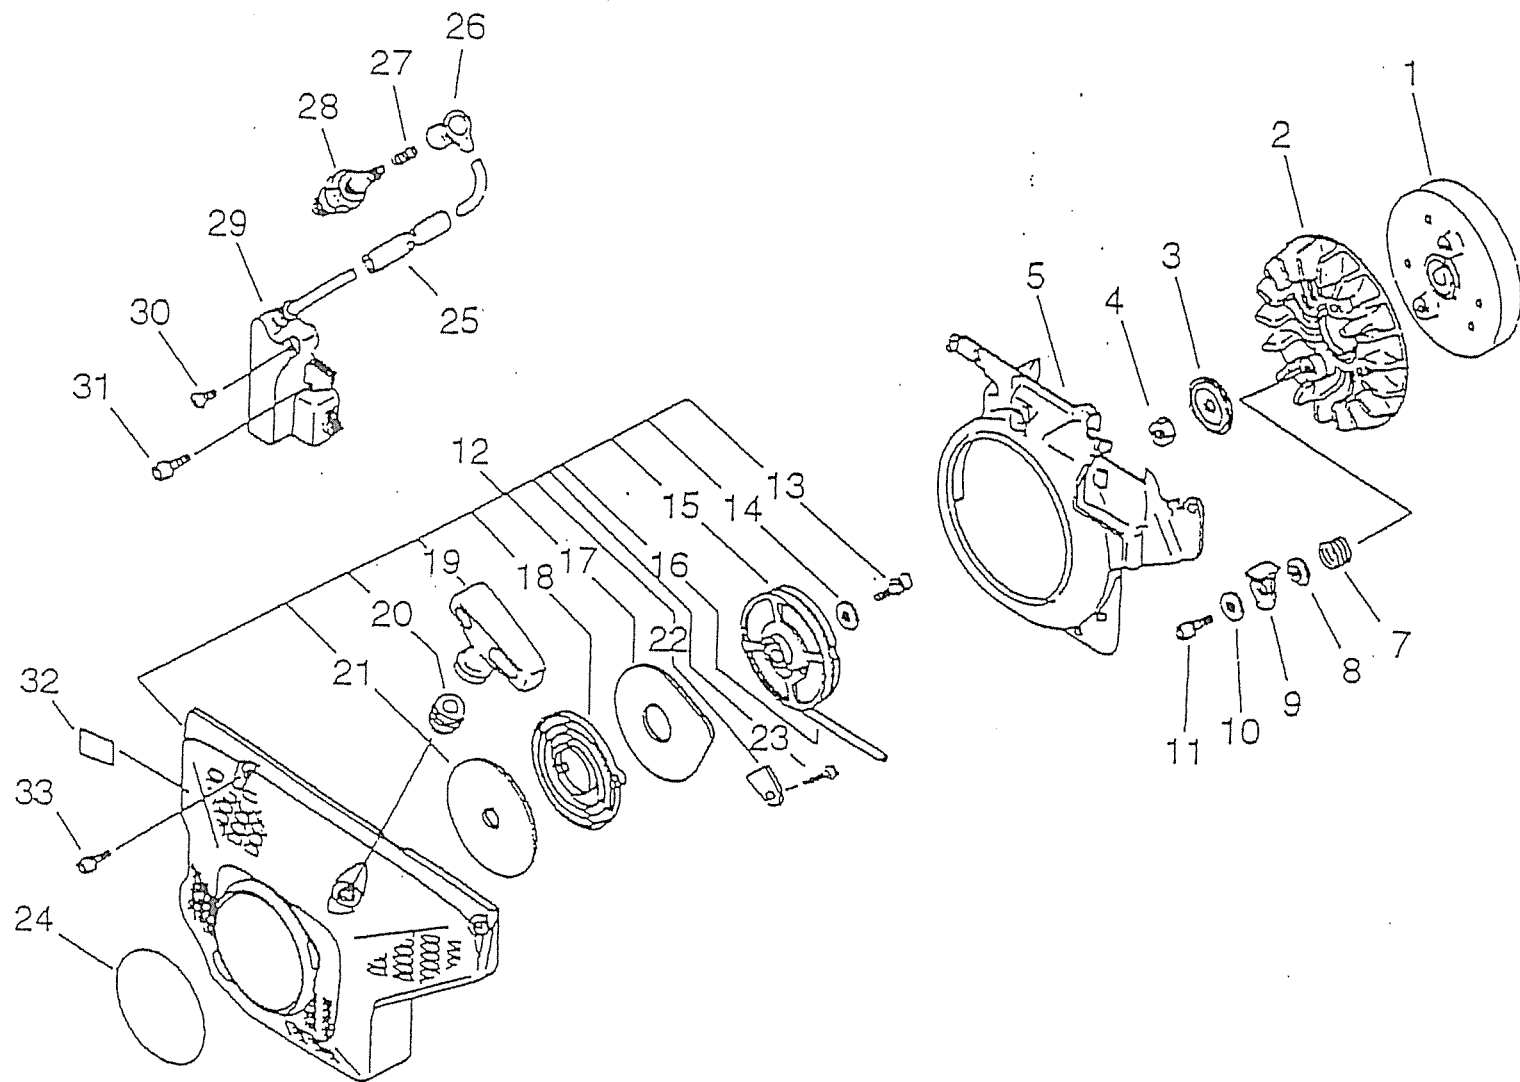

(3) リコイルスタータ・マグネト

(3)リコイルスターター SZ300DB-II NEW

※数量は1台当たりの使用数です。

図示番号	部品番号	部品名	数量
3-1	156800-32631	マグネトローター ID-C571	1
2	101521-32330	クーリングファン	1
3	100143-19830	ローターワッシャー 8.2*31*0.8	1
4	900500-00008	ナット8	1
5	A172-000130	ファンカバー	1
7	P021-009871	ラチェットスプリング	2
8		ラチェットスペーサー	2
9		ラチェット	2
10		ワッシャー5 (5.5*12*0.8)	2
11		6カクアナツキボルト 5*14W,SW	2
12	P021-004210	リコイルスターターASSY	1
13	900162-05014	6カクアナツキボルト 5*14W,SW	1
14	900603-00005	ワッシャー5 5.5*12*0.8	1
15	177215-07060	ロープリール(リコイルドラム)	1
16	177226-06060	スターターロープ 3.8*900	1
17	177221-07060	スタータープレート	1
18	177220-02834	ゼンマイ	1
19	177228-30830	スターターグリップ(リコイルハンドル)	1
20	177227-07060	ロープガイド	1
21	177221-02830	ゼンマイオサエ(ウチ)	1
22	433144-15130	バンドオサエ	1
23	900253-04008	タッピングスクリュー 4*8	1
24	890891-07060	ラベル(コムテク)	1
25	156611-19830	チューブ 7*8.6*70	1
26	159012-03433	スパークプラグキャップ	1
27	159011-03432	スパークプラグターミナル	1
28	159010-00330	スパークプラグ BM-6A	1
29	156601-32631	C.D.Iユニット(イグニッションコイル)	1
30	900242-04008	スクリュー 4*8 W,SWツキ	1
31	900162-04020	6カクアナツキボルト 4*20W,SW	2
32	890047-21860	ラベル(オイル)2サイクル	1
33	900162-05020	6カクアナツキボルト 5*20W,SW	4