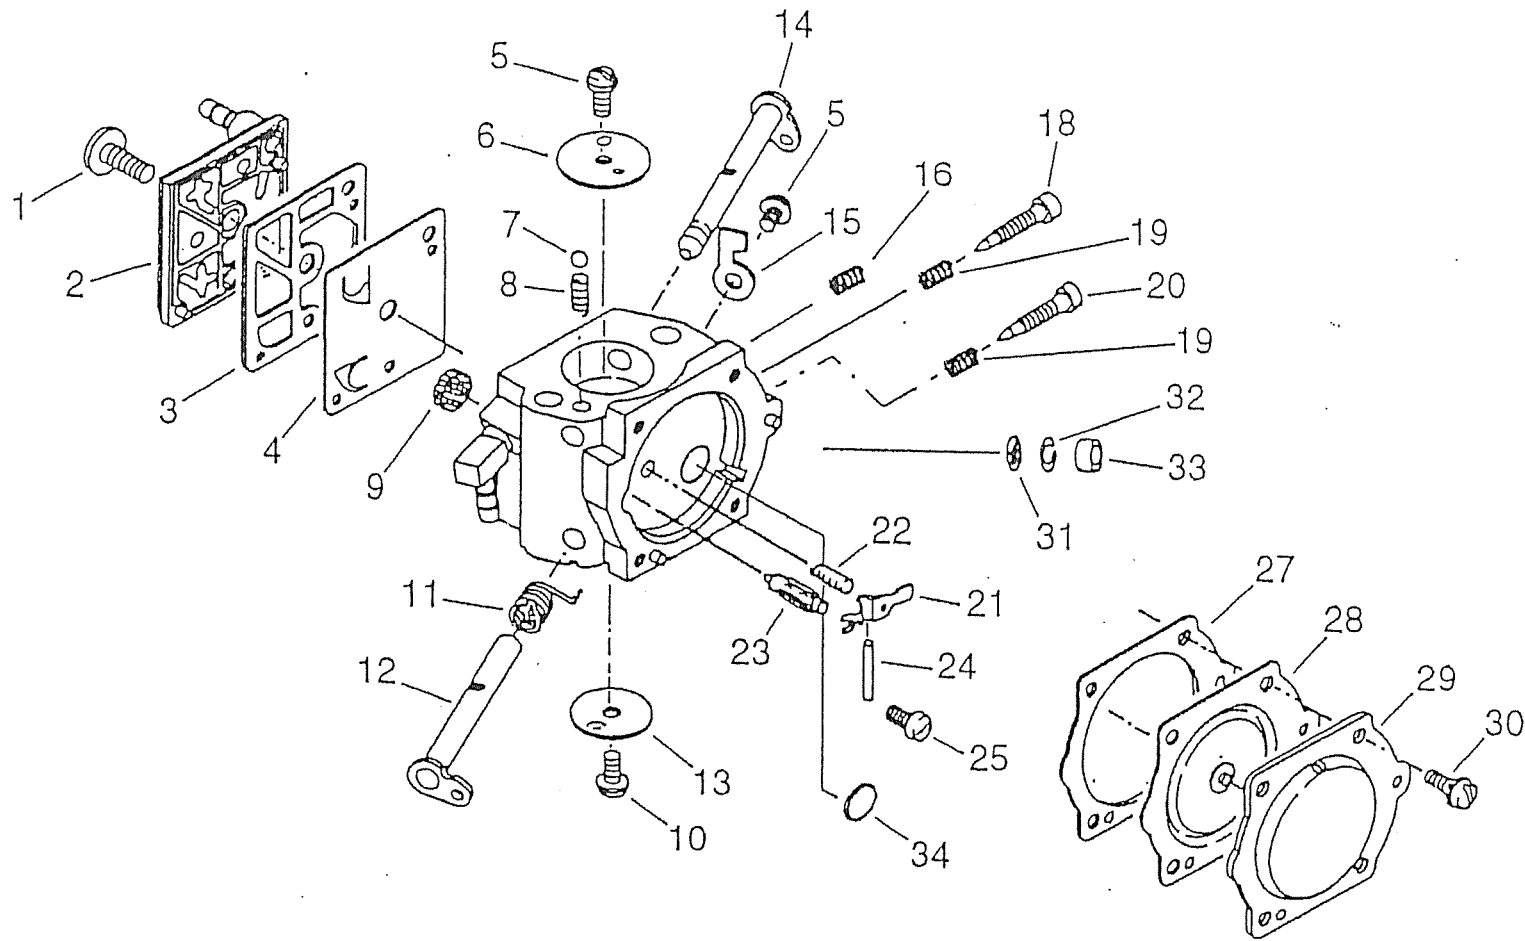

(8) オイルポンプ

(8)オイルポンプ SZ300DB- II NEW

※数量は1台当たりの使用数です。

図示番号	部品番号	部品名	数量
7-1	437610-20760	オイルポンプカバー	1
2	606221-21860	オイルシール 15*24*4	1
3	437038-20761	オイルポンプホンタイパッキン	1
4	437063-21860	ウォームギヤ	1
5	437000-20761	オートオイル ASSY(ギヤナシ)	1
6	900720-00003	O-リング P-3	1
7	900162-04016	6カクアナツキボルト 4*16W,SW	3
8	132013-26630	パイプクリップ6.5	3
9	132115-12330	パイプグロメット	1
10	437210-20760	オイルパイプ	1
11	436205-14730	オイルストレナー	1
12	132010-06530	パイプ 3*6*85	1
13	437216-20860	パイプ 3*6*165	1
14	131314-20760	チェックバルブ	1
15	132013-26630	パイプクリップ 6.5	2

(9) ダストバック・ホース・付属工具

(9)付属工具・ダストバック・ホース関係 SZ300DB- II NEW

※数量は1台当たりの使用数です。

図示番号	部品番号	部品名	数量
9-1	178121-21860	ホースバンド	1
2	390103-25060	エアホースASSY	1
3	880814-20862	ダストバッグ(コムテク)	1
4	899580-58631	ゴーグル MG-3	1
5	895610-00130	4ミリLガタ6カクレンチ	1
6	895612-03430	3ミリLガタ6カクレンチ	1
7	897518-01131	マワリドメボウ	1
8	895811-00130	125ミリドライバー	1
9	895410-10630	17*19リョウトウレンチ	1
10	895410-00430	19*13リョウトウレンチ	1
11	898510-39130	コウグブクロ	1
13	898544-25060	マスク	1
14	390181-21860	シュウジンホース 2m	1
15	999999-99533	ホースコネクターASSY	1

(10) キャブレタ (気化器)

(10)キャブレター SZ300DB- II NEW

※数量は1台当たりの使用数です。

図示番号	部品番号	部品名	数量
10-1	123110-16130	ポンプカバースクリュー	1
2	123124-19830	ポンプカバー	1
3	123125-12330	ポンプガasket	1
4	123112-12330	ポンプダイヤフラム	1
5	123114-38830	スクリュー	2
6	P003-000820	チョークバルブ	1
7	123136-10630	チョークフリクションボール	1
8	123135-10630	チョークフリクションスプリング	1
9	123126-10631	インレットスクリーン	1
10	123154-10630	スクリュー	1
11	123113-16130	スロットルリターンスプリング	1
12	123117-32630	スロットルシャフト	1
13	123132-16130	チョークバルブ	1
14	123131-19830	チョークシャフト	1
15	123156-12330	スロットルストップ	1
16	123133-11130	アイドルアジャストスプリング	1
18	123120-06060	ハイスピードニードル	1
19	123121-16130	ニードルスプリング	2
20	123118-18330	アイドルニードル	1
21	123123-18330	メターリングレバー	1
22	123122-39830	メターリングレバーズプリング	1
23	123137-19830	インレットニードルバルブ	1
24	123138-03930	メターリングレバーピン	1
25	123139-03930	メターリングレバーピンスクリュ	1
27	123140-16131	メターリングダイヤフラムガasket	1
28	123141-16131	メターリングダイヤフラム	1
29	123142-17330	メターリングダイヤフラムカバー	1
30	123130-02960	スクリュー	4
31	123183-40630	O-リング	1
32	123184-06060	ジェット #42	1
33	123149-43130	ワッシャ	1
34	123146-10631	ウエルチプラグ	1