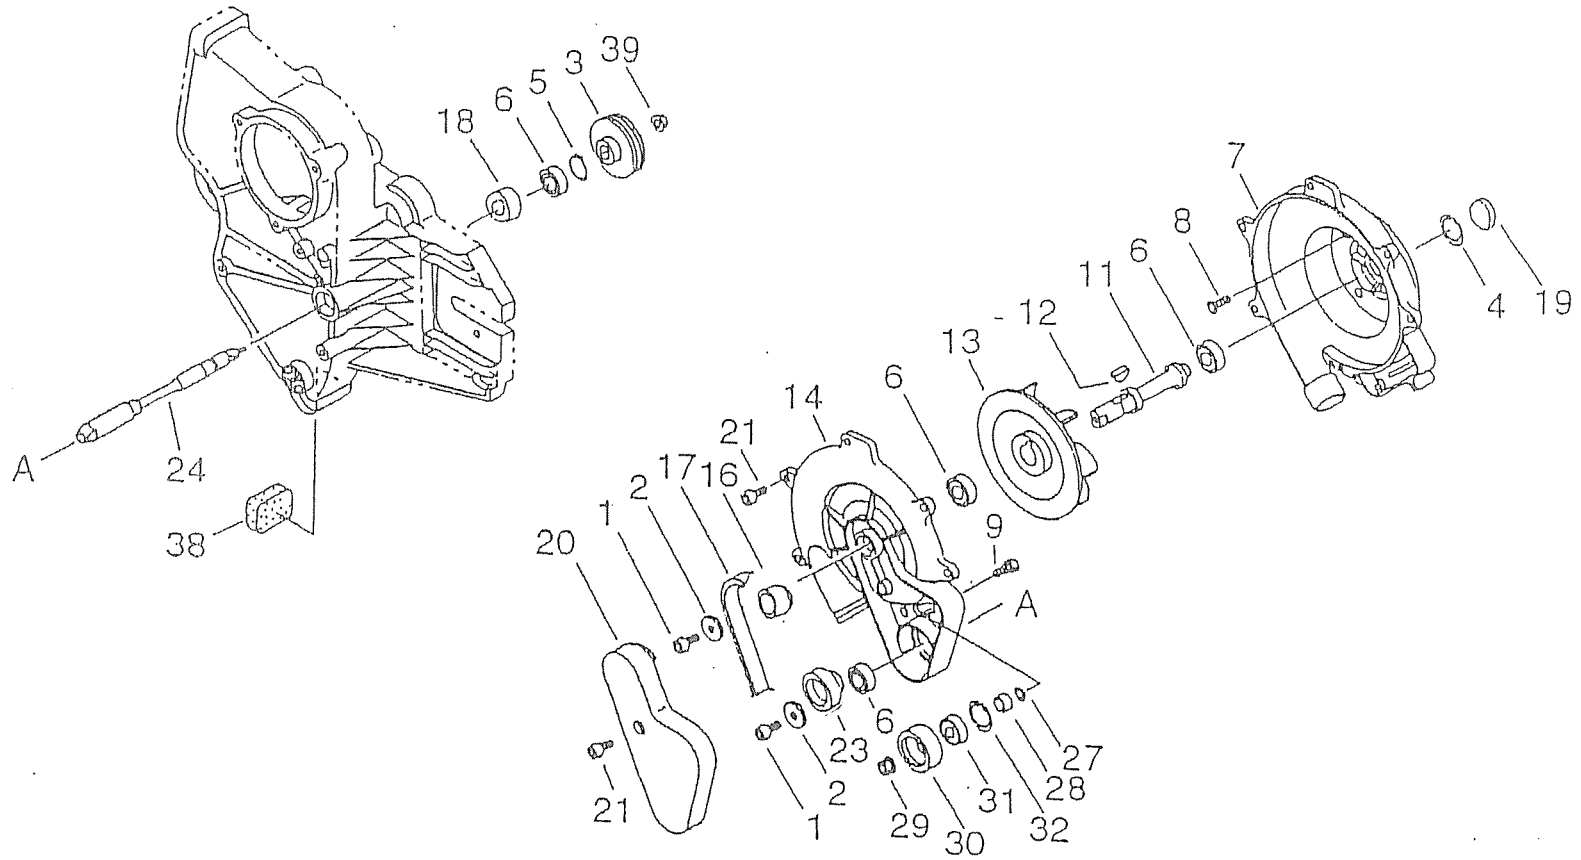

(7) ファンケース

(7)ファンケース SZ300DB-II NEW

※数量は1台当たりの使用数です。

図示番号	部品番号	部品名	数量
7-1	900162-05014	6カクアナツキボルト 5*14W,SW	8
2	177214-21860	ワッシャー 5.2*16*1.6T	2
3	601011-25260	プーリー	1
4	900702-00028	アナヨウトメワ CR-28	1
5	900701-00012	ジクヨウトメワ CS-12	1
6	94042-06001	B.ベアリング 6001LLU	4
7	200110-25060	ファンケース	1
8	900175-06016	6カクアナツキサラボルト 6*16	3
9	101530-25060	ボルト	1
11	200030-25061	ファンシャフト	1
12	610325-02730	ウッドラフキー	1
13	200010-21860	ファン	1
14	200110-25160	ファンケースカバー	1
16	601011-20761	プーリー	1
17	611212-07060	ベルト FL315-10	1
18	V129-000000	フォームパッド	3
19	A127-00010	ダストカバー	1
20	601910-25060	ベルトカバー(ファンベルト)	1
21	900162-05020	6カクアナツキボルト 5*20W,SW	8
23	601014-20760	プーリー	1
24	606730-25060	ファンベルトシャフト	1
27	900603-00006	ワッシャー 6.5*13*1	1
28	351250-20860	カラー 6*10*5L	1
29	900515-00006	フランジナット6	1
30	161072-21860	ローラー	1
31	900812-00626	B.ベアリング 626LLU	1
32	900702-00019	アナヨウトメワ CR-19	1
38	104292-21860	フォームパッド 20*36*20T	1
39	433019-12330	フランジナット M8	1