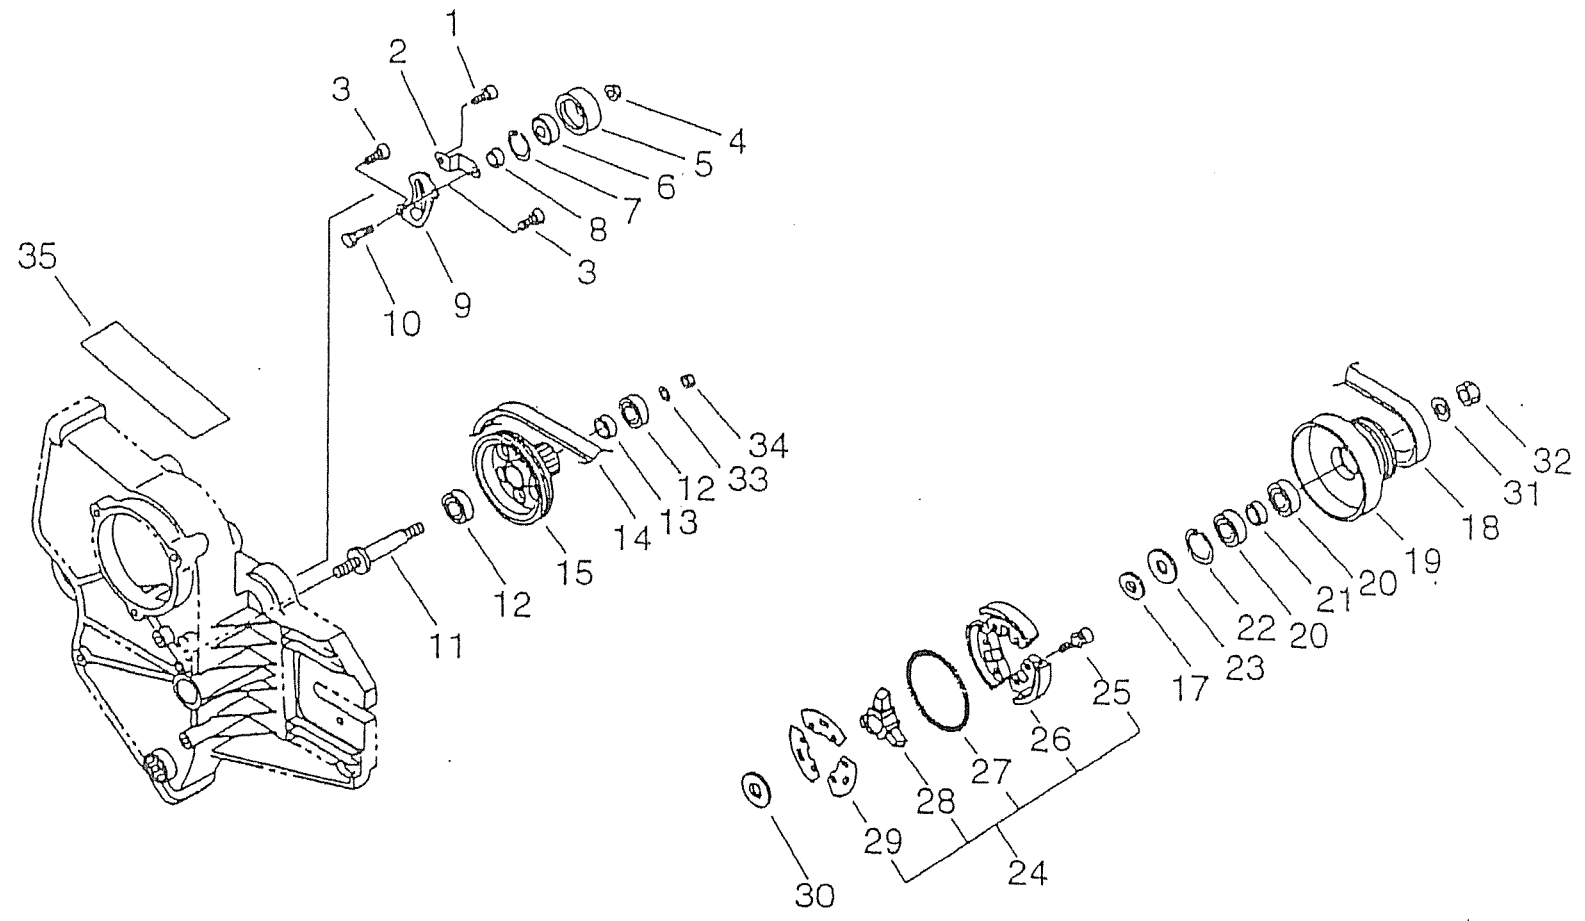

(6) クラッチ

(6)クラッチ SZ300DB-II NEW

※数量は1台当たりの使用数です。

図示番号	部品番号	部品名	数量
6-1	900162-05014	6カクアナツキボルト 5*14W,SW	1
2	110042-21860	アイプレート	1
3	900105-05014	6カクアナツキボルト 5*14	2
4	900515-00006	フランジナット(M6)	1
5	161072-25060	ローラー	1
6	900812-00626	B.ベアリング 626LLU	1
7	900702-00019	アナヨウトメワ CR-19	1
8	351250-20860	カラー 6*10*5L	1
9	110041-21860	アイプレート	1
10	101530-25160	ボルト M6*1.0*20	1
11	403126-25060	スタッド	1
12	900857-06901	B.ベアリング 6901LLU	2
13	302095-25060	カラー 12.2*16*22	2
14	611712-20860	ベルト250J-4	1
15	606705-25060	プーリー	1
17	100014-02260	サーキュラーワッシャー	1
18	611711-21860	ベルト 190J-3	1
19	175121-25060	プーリー(ドラムツキ)	1
20	900802-06000	B.ベアリング 6000DDU	2
21	302095-20860	カラー 10.2*15*4	1
22	900702-00026	アナヨウトメワ CR-26	1
23	601204-21760	カラー 10.2*20*3.8	1
24	175000-21860	エンシンクラッチASSY(ジク14mm)	1
25	900105-04006	6カクアナツキボルト 4*6	6
26	175002-32431	クラッチシュー(SET)	1
27	175018-32430	クラッチスプリング	1
28	175016-21860	クラッチハブ (ジク14mm)	1
29	175019-16130	クラッチシュープレート	3
30	175019-21860	クラッチプレート	1
31	175214-10130	クラッチワッシャー 8.2*17*2	1
32	610320-03830	ナット8 (ヒダリネジ)	1
33	900617-00010	ワッシャー10 10.5*18*2	1
34	900503-00010	ナット3N 10*1.25	1
35	890219-21860	ラベル(ダイヤモンドブレード)	1