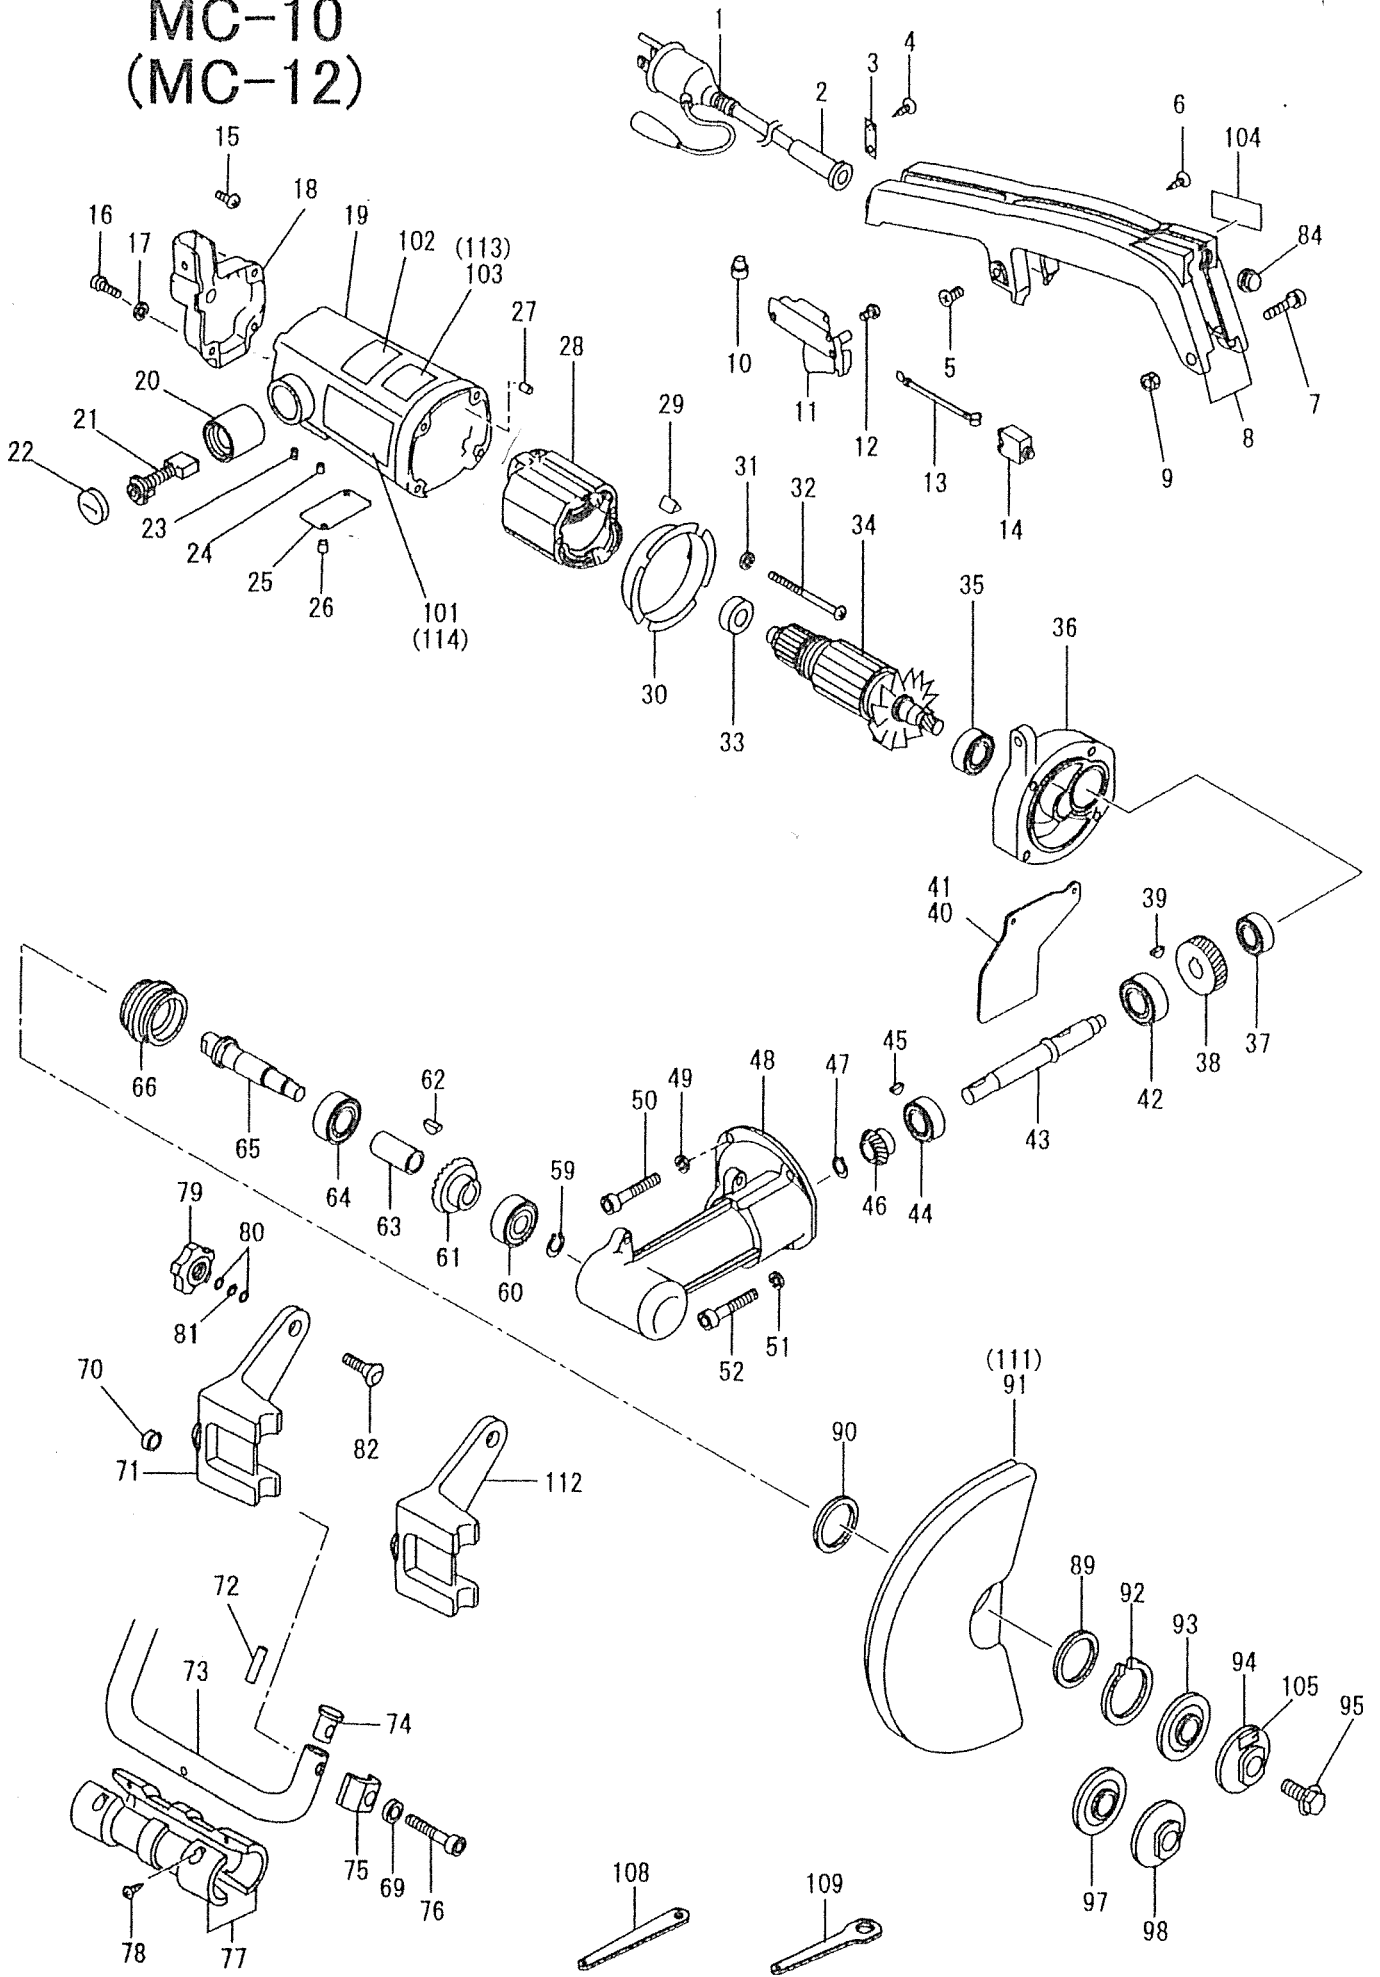

# MC-10 (MC-12)

# MC-10・12(1)

※数量は1台当たりの使用数です。

図示 番号	部品名	部品番号	数量
1	P-VGT	P306224-H47	1
2	ゴムチューブ	P440407-H01	1
3	クランパ(コード押エ)	P503313	1
4	Pタッピンネジ	M4*14(1種)	2
5	Pサラ小ネジ	M6*12	2
6	Pタッピン皿ネジ	M4*30(1種)	3
7	六角穴付ボルト	M6*25	1
8	トリガーハンドル(新)	M110238-H02	1S
9	ナット	M6	1
10	閉端接続子	5.5SD	1
11	トリガースイッチ	M412909	1
12	Pタッピンネジ	4*8 (2、B-0)	2
13	リード線	M412712-H01	1
14	サーキットブレーカー(20A・旧) ※黄色ボタン	TBC5131-01-1610	1
14	サーキットブレーカー(20A・新) ※白色ボタン	W58*C4C12A-20	1
15	SW付Pナベ小ネジ	M4*0.7*8	1
16	六角穴付きボルト	M5*0.8*20	3
17	バネ座金	5(CS用)	3
18	リヤハウジング(灰)	M210394	1
19	フレーム(L)	P102709-H10	1
20	ブラシホルダー	P445180-G01	2
21	カーボンブラシ	P442416-G01	1S
22	ブラシキャップ	P504595-H01	2
23	六角穴付止ネジ	M5*0.8*6	2
24	SW付Pナベ小ネジ	M3*0.5*6	2
25	全閉カバー	P445701	1
26	SW付Pナベ小ネジ	M5*0.8*8	2
27	ゴムピン	P443817-H01	1
28	ステーター完成品	M311421-G01	1
29	受金	P850966	2
30	ファンガイド	P304229	1
31	バネ座金	5	2
32	十字穴付ナベ小ネジ	M5*0.8*100	2
33	B.ベアリング	6200VV	1
34	ローター完成品	M311970-G01	1
35	B.ベアリング	6202VV	1
36	軸受支エ	M210524	1
37	B.ベアリング	6201ZZ	1
38	2G	M412710-H01	1
39	半月キー	A4-13	1
40	ロールブッシュ	φ5*6	2
41	ダストガード	M414134-H01	1
42	B.ベアリング	6203ZZ	1
43	ジョイントシャフト	M414395-01	1
44	B.ベアリング	6301ZZ	1
45	半月キー	A4-16	1
46	3G	M413132-H01	1
47	軸用C形同芯止メ輪	WR-12	1
48	ジョイントケース	M110249-H10	1
49	バネ座金	6(CS用)	2