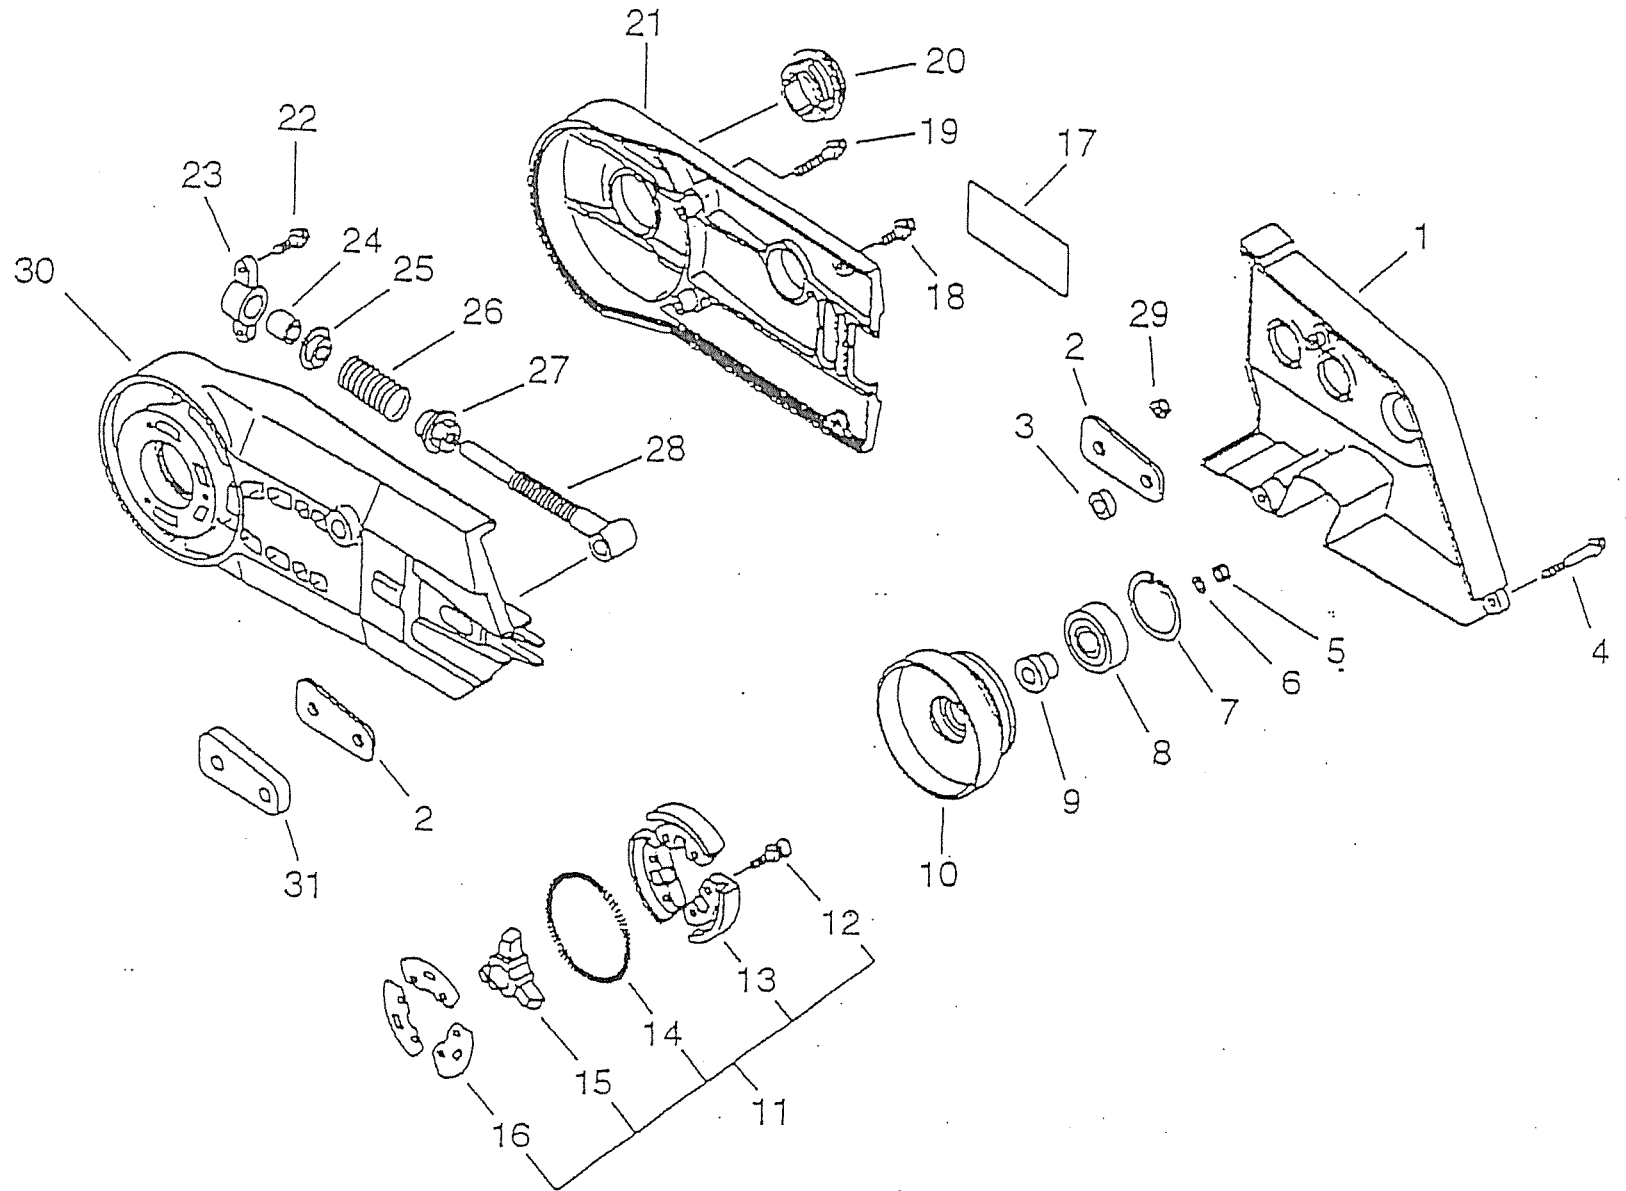

(5) クラッチ・ブレードアーム

(5)クラッチ・ブレードアーム KZ-300DB NEW

※数量は1台当たりの使用数です。

図示番号	部品番号	部品名	数量
5-1	611111-20860	カッターアームカバー(クラッチ)	1
2	611117-06060	アームカンザ	2
3	611219-06060	ワッシャー 8.5*20*5.5	2
4	900238-05025	スクリュー 5*25	3
5	610320-03830	ナット8(ヒダリネジ)	1
6	175044-03430	クラッチワッシャー 8.2*22.5*2	1
7	900702-00032	アナヨウトメワ CR-32	1
8	900812-06201	B.ベアリング 6201DDU	1
9	175013-02761	クラッチスペーサー	1
10	175005-06060	クラッチドラム	1
11	175000-06061	エンシンクラッチASSY	1
12	900105-04006	6カクアナツキボルト 4*6	6
13	175002-32431	クラッチシュー(セット)	1
14	175018-32430	クラッチスプリング	1
15	175016-16130	クラッチハブ	1
16	175019-16130	クラッチシュープレート	3
17	890891-06060	ラベル(コムテク)	1
18	900238-05020	スクリュー 5*20	2
19	900238-05025	スクリュー 5*25	2
20	611021-05261	プラググロメット	1
21	611111-07060	アームホンタイカバー(マエ)	1
22	900238-05020	スクリュー 5*20	2
23	611213-05260	チョウセイジクササエ	1
24	611218-05260	プレーンベアリング	1
25	611217-05260	スプリングウケ	1
26	611216-05260	チョウセイイスプリング	1
27	611214-05260	チョウセイネジ	1
28	611215-06060	チョウセイジク	1
29	433019-12330	フランジナット(M8)	2
30	611110-07060	ブレードアーム	1
31	611117-20760	アームカンザ	1