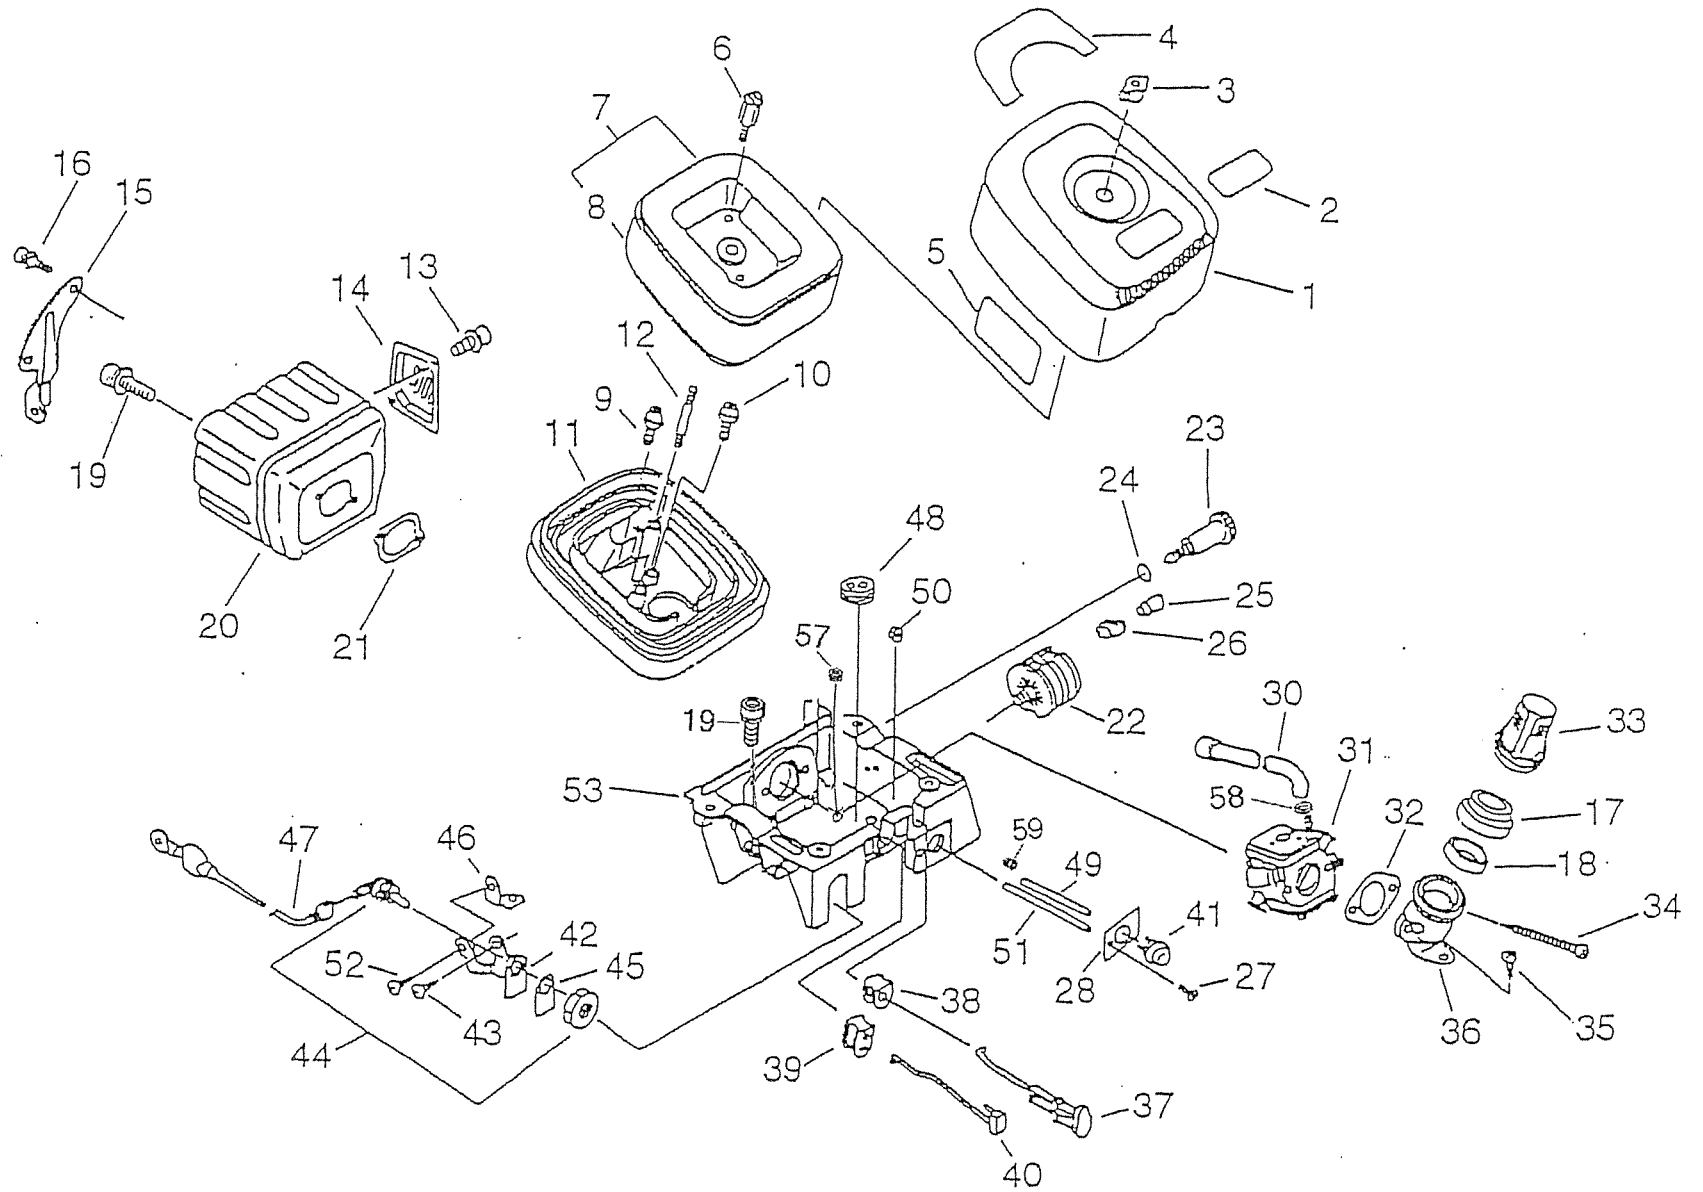

(2) エアクリーナ・マフラー (消音器)

(2)エアクリーナー・マフラー KZ-300DB NEW

※数量は1台当たりの使用数です。

図示番号	部品番号	部品名	数量
2-1	130313-20860	エアフィルターカバー	1
2	890034-20860	モデルラベル(KZ)	1
3	130322-05261	カバーシメツケナット	1
4	890088-20860	コーションラベル(オイルブンリ)	1
5	890060-07060	コーションラベル(チュウイ)	1
6	130435-07060	ボルト	2
7	130305-07061	エアフィルターセット	1
8	130305-25061	エアフィルター(スポンジ)	1
9	900238-05016	スクリュー 5*16W, SW	4
10	900238-05025	スクリュー 5*25W, SW	1
11	130314-20862	クリーナーケース	1
12	130712-06061	スタッドボルト	1
13	900162-04008	6カクアナツキボルト 4*8W, SW	2
14	145861-06062	エキゾーストガイド	1
15	145711-32430	マフラーステー	1
16	900162-05014	6カクアナツキボルト 5*14W, SW	2
17	V420-000691	クッション	1
18	V362-000020	カラー	1
19	900162-05020	6カクアナツキボルト 5*20W, SW	6
20	145610-20760	マフラー	1
21	145510-32431	マフラーガスカート	1
22	100905-32331	クッション(ミギ)	1
23	129013-07061	アジャストノブ	1
24	900720-20007	O-リング P-7	1
25	129027-06060	Hシンベンプラグ	1
26	129010-32430	シンベングロメット	1
27	900220-04010	スクリュー 4*10	1
28	V376-000380	スペーサー	1
30	130110-19830	ミyakアツパイプ	1
31	A021-000480	ダイヤフラムキャブレター	1
32	130010-20760	インテークガスカート	1
33	130821-06060	クリーナースクリーン	1
34	900252-05053	タッピングスクリュー 5*53	2
35	900252-05014	タッピングスクリュー 5*14	1
36	A204-000030	キャブレターエルボ	1
37	178510-32330	チョークロッド	1
38	178810-33331	チョークグロメット	1
39	178114-32630	スロットルベアリング	1
40	C454-000000	スロットルロッド	1
41	123181-39130	プライマポンプ	1
42	163810-30130	スイッチブラケット	1
43	900252-05010	タッピングスクリュー 5*10	1
44	163400-30830	テイススイッチ	1
45	890157-30130	スイッチラベル	1
46	156635-32530	コンタクトプレート	1
47	162021-32530	リード	1
48	V140-000000	ホースグロメット	1
49	V471-000730	パイプ 3*6*65(イエロー)	1
50	900500-00004	ナット4	1
51	V471-001290	パイプ 2.4*5*75	1
52	900252-04010	タッピングスクリュー 4*10	1
53	P021-003280	キャブケース(プラグツキ)	1
57	163911-30130	プラググロメット(スイッチメクラセン)	1
58	130111-00530	パイプクリップ	1
59	132115-01461	グロメット	1