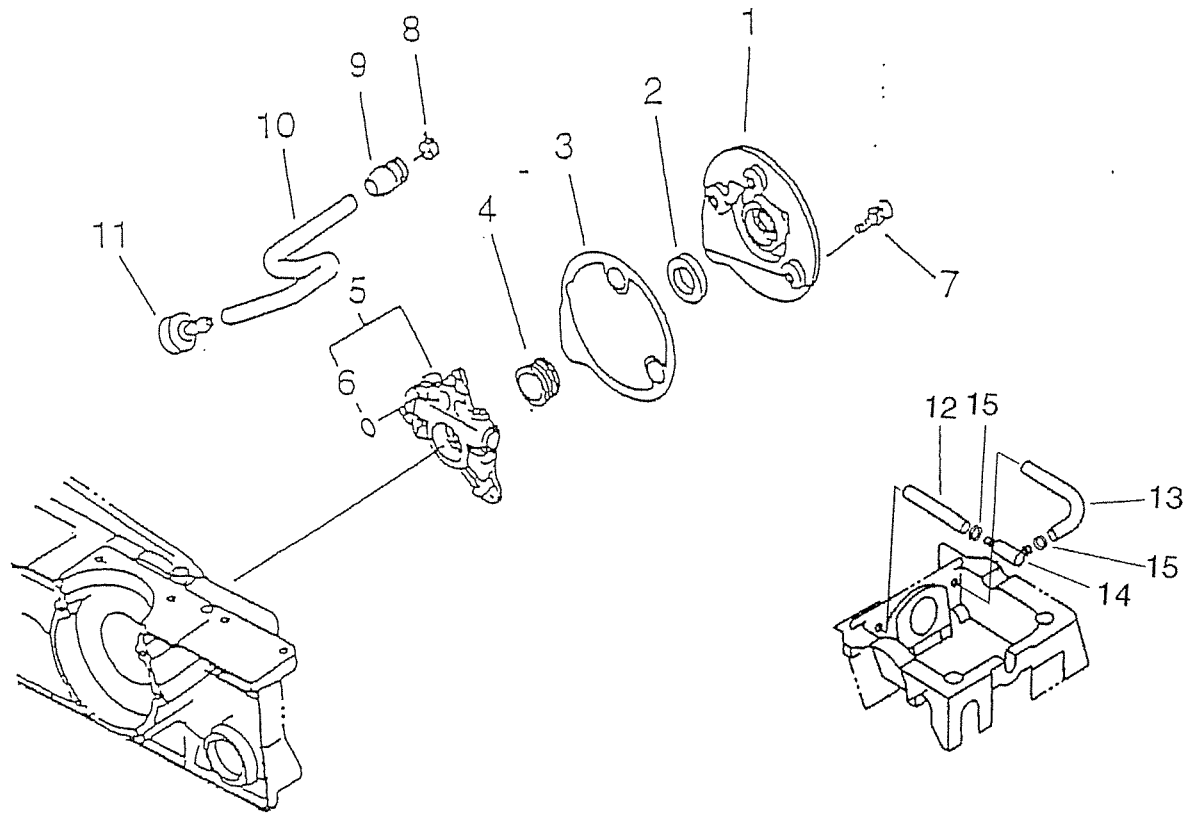

(7) オイルポンプ

(7)オイルポンプ KZ-300DB NEW

※数量は1台当たりの使用数です。

図示番号	部品番号	部品名	数量
7-1	437610-20760	オイルポンプカバー	1
2	606221-20860	オイルシール 25*14*4	1
3	437038-20761	オイルポンプホントイパッキン	1
4	437063-20761	ウオームギヤ	1
5	437000-20761	オートオイルー ASSY(ギヤナシ)	1
6	900720-00003	O-リング P-3	1
7	900162-04016	6カクアナツキボルト 4*16W,SW	3
8	132013-26630	パイプクリップ6.5	3
9	132115-12330	パイプグロメット	1
10	437210-20760	オイルパイプ	1
11	436205-14730	オイルストレナー	1
12	132010-06530	パイプ 3*6*85	1
13	437216-20860	パイプ 3*6*165	1
14	131314-20760	チェックバルブ	1
15	132013-26630	パイプクリップ 6.5	2