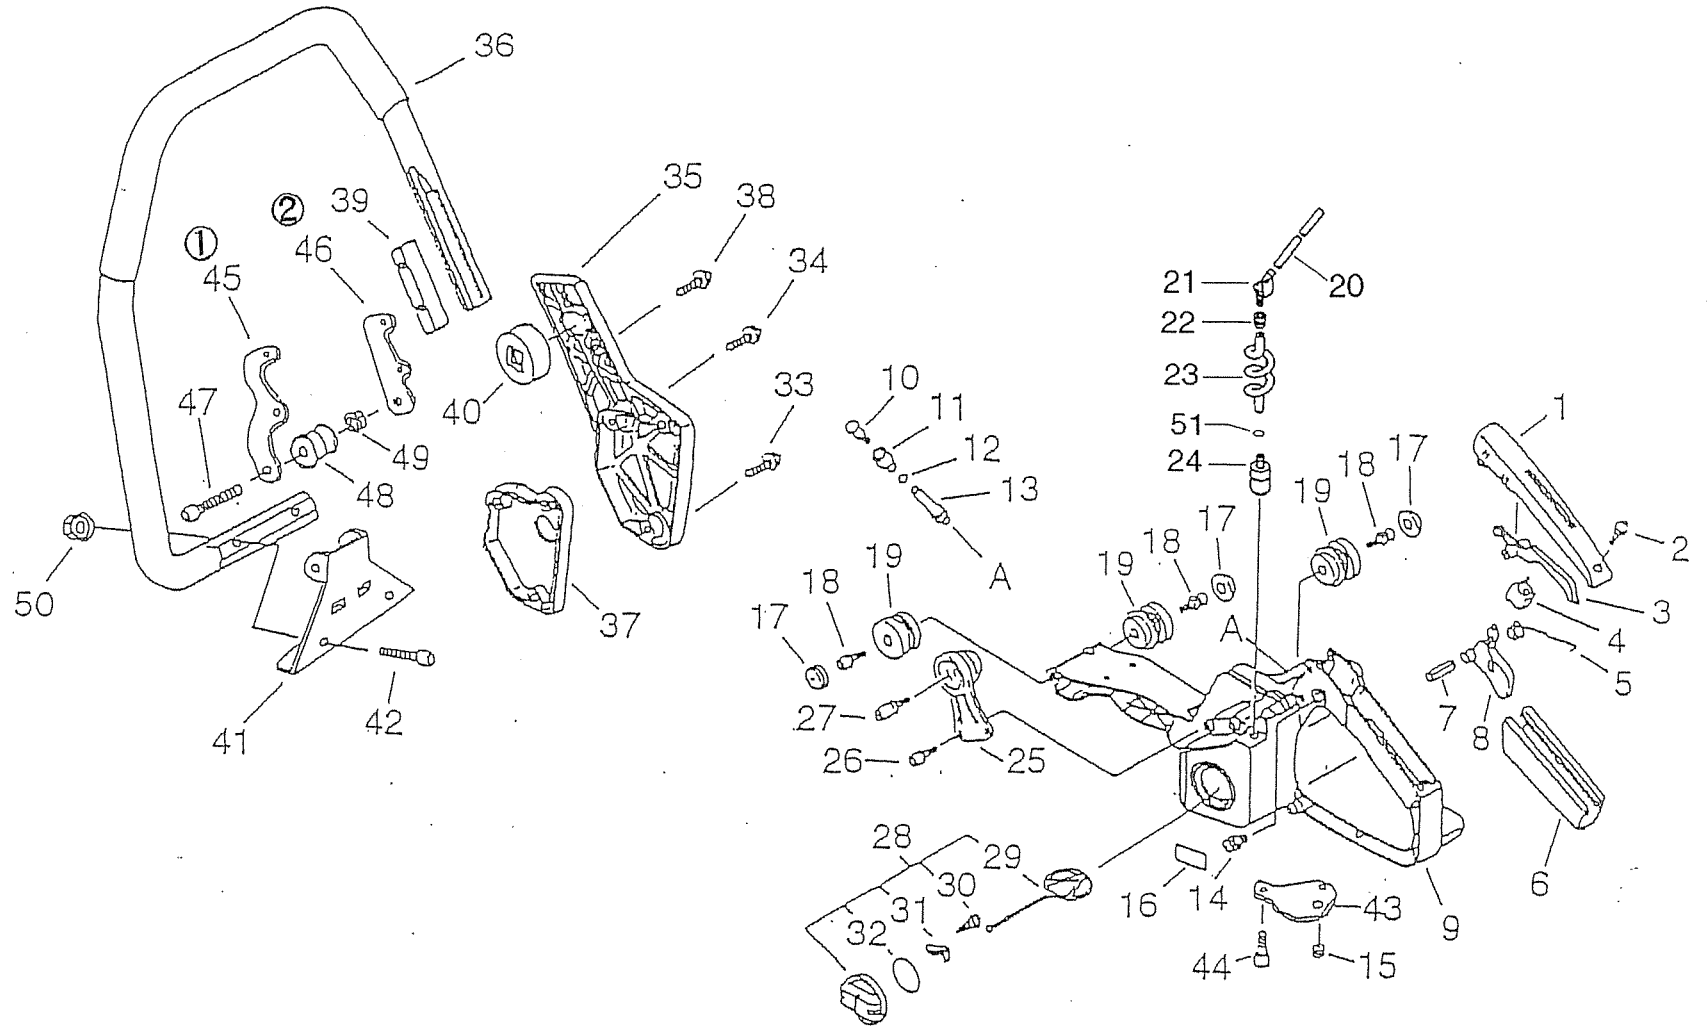

(4) ハンドル

(4)ハンドル・スロットル KZ-300DB NEW

※数量は1台当たりの使用数です。

図示番号	部品番号	部品名	数量
4-1	351155-35430	ハンドルカバー	1
2	900238-04014	スクリュー 4*14	1
3	178090-37930	スロットルロックアウト	1
4	178073-32430	スロットルクッション	1
5	178043-19830	トーションスプリング	1
6	351111-19830	ハンドルグリップ	1
7	900342-50025	スプリングピン 5*25	1
8	178010-38130	スロットルトリガー	1
9	P021-004240	リアハンドル ASSY	1
10	131300-56430	ベントASSY	1
11	131328-40630	ベントカバー	1
12	130111-00530	パイプクリップ 5.5	1
13	131312-32430	ブリーザーパイプ	1
14	178302-37930	スロットルロック	1
15	163911-30130	プラググロメット	1
16	890048-20760	ラベル(ガソリン)	1
17	100918-19830	クッションキャップ	3
18	900162-05014	6カクアナツキボルト 5*14W,SW	3
19	100922-32430	クッション(A)	3
20	437217-20760	パイプ(ソト) 3*6*100	1
21	132011-19830	ネンリョウパイプコネクター	1
22	132115-01461	フューエルグロメット	2
23	132010-30830	パイプ(ウチ)	1
24	131205-19830	フューエルストレナー	1
25	100921-32431	クッション(C)	1
26	900162-05014	6カクアナツキボルト 5*14W,SW	2
27	100915-33930	クッションストッパー	1
28	131004-21360	ネンリョウタンクフタASSY	1
29	131051-19830	コネクター(ネンリョウキャップ)	1
30	900246-03008	タッピングスクリュー3*8	1
31	131050-19830	コネクターオサエ	1
32	900720-20029	O-リング P-29	1
33	900238-05035	スクリュー 5*35	3
34	900238-05030	スクリュー 5*30	1
35	351616-38230	ハンドルブラケット	1
36	P021-004360	フロントハンドル	1
37	351612-07061	スペーサー	1
38	900238-05020	スクリュー 5*20	2
39	305114-06060	ステー(マエ)	1
40	351630-06060	スペーサー	1
41	C423-000050	パンドルフィクスチュア(フロントハンドル)	1
42	900162-05012	6カクアナツキボルト 5*12W,SW	3
43	C423-000061	パンドルフィクスチュア(リアハンドル)	1
44	900162-05020	6カクアナツキボルト 5*20W,SW	4
45	C415-000010	ハンドルサポート①	1
46	C415-000000	ハンドルサポート②	1
47	900162-05016	6カクアナツキボルト 5*16W,SW	6
48	100905-51530	クッション	2
49	900515-00005	フランジナット5	2
50	900560-00005	ロックナット5	2
51	132013-26630	パイプクリップ 6.5	1