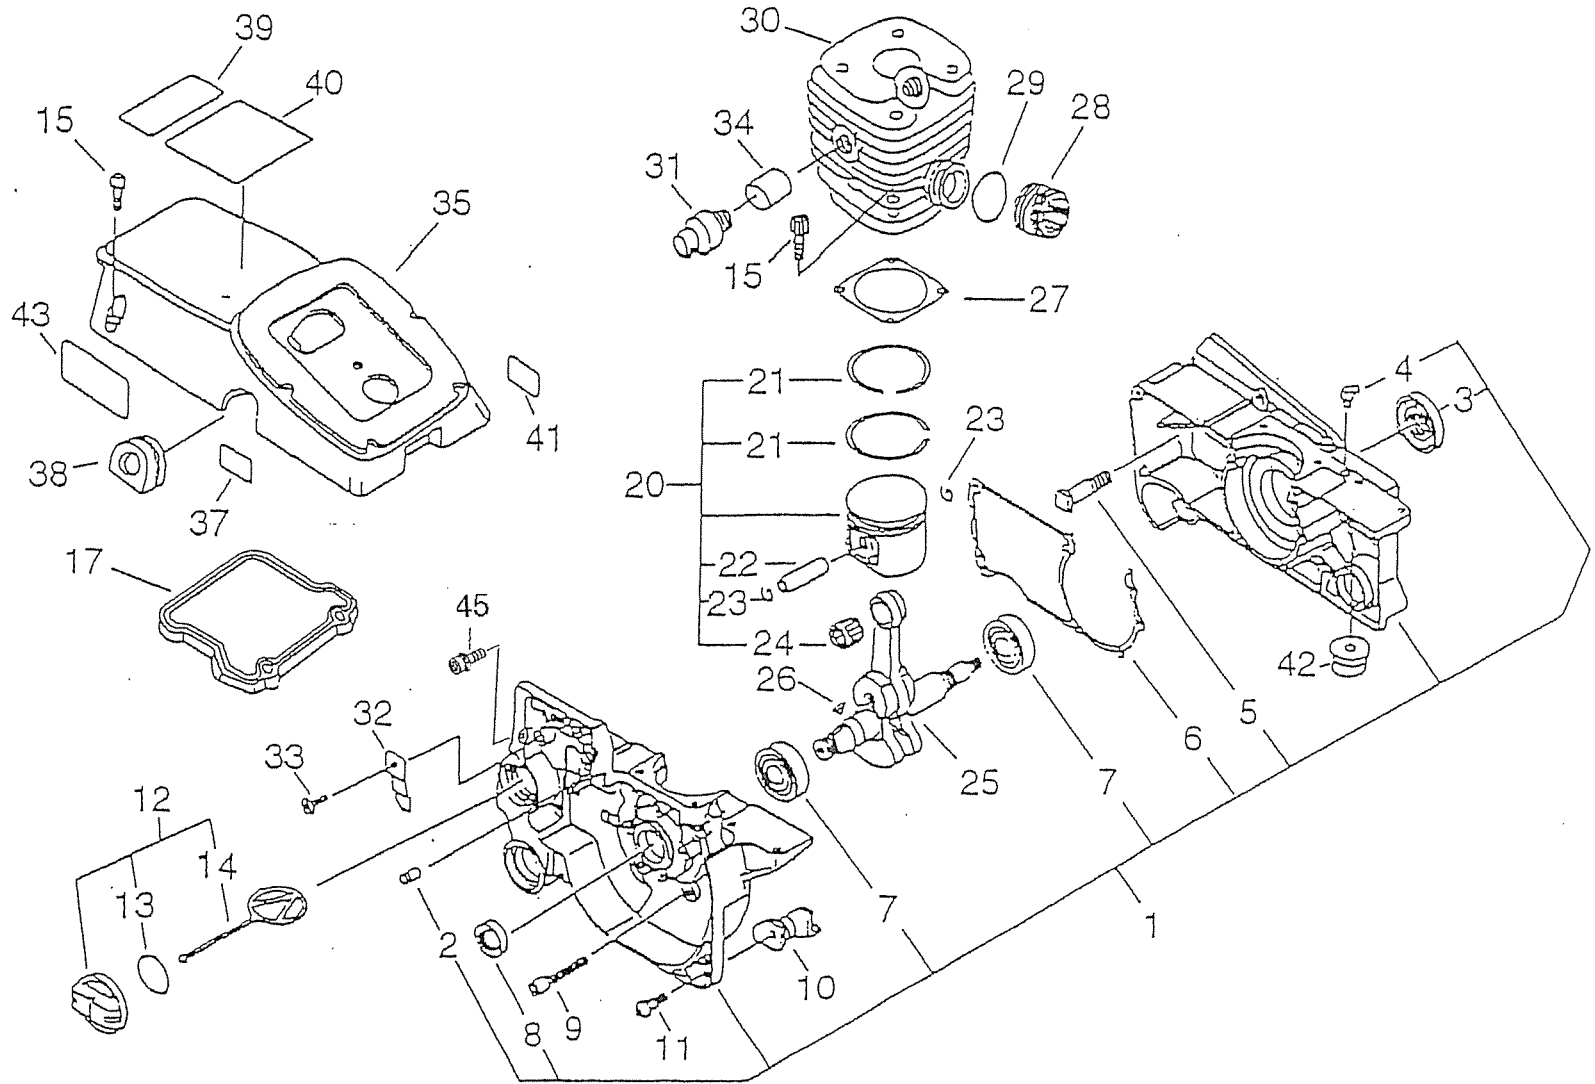

(1) シリンダ・クランクケース

KZ-300BB NEW

(1)シリンダー・クランクケース KZ-300DB NEW

※数量は1台当たりの使用数です。

図示番号	部品番号	部品名	数量
1-1	P02100-4312	クランクケースKIT	1
2	436114-13930	チェックバルブ	1
3	100212-32430	オイルシール 25Z 15*39.9*7	1
4	V186-000090	パイプジョイント	1
5	433011-20760	ガイドバースタッド	2
6	100242-32430	クランクケースパッキン	1
7	900810-36202	B.ベアリング 6202/C3	2
8	100212-19830	オイルシール ISM 15*25*6	1
9	900162-05035	6カクアナツキボルト 5*35W,SW	4
10	100917-32430	クッション(B)	1
11	900238-05014	スクリュー 5*14W,SW	1
12	436001-23164	オイルキャップASSY	1
13	900721-00025	O-リング G-25	1
14	131051-56030	コネクター(オイルキャップ)	1
15	900162-05020	6カクアナツキボルト 5*20W,SW	9
17	V420-000701	クッション	1
20	100000-32432	ピストンKIT	1
21	100011-32431	ピストンリング	2
22	100013-32430	ピストンピン	1
23	100015-00230	ピストンピンサークリップ	2
24	100012-32430	ニードルベアリング	1
25	100100-20860	クランクシャフトASSY	1
26	100142-30830	ウッドラフキー	1
27	101010-32431	シリンダーパッキン	1
28	130510-32430	インテークベローズ	1
29	130516-30830	シールバンド	1
30	101011-20760	シリンダー(デコンプ用)	1
31	A014-000010	デコンプASSY	1
32	V150-000570	アイプレート	1
33	900242-04008	スクリュー 4*8W,SW	1
34	V151-000030	カッププレート	1
35	A160-000400	シリンダーカバー(デコンプ用)	1
37	890052-20860	ラベル(デコンプ)	1
38	V141-000040	デコンププラグ	1
39	890617-07660	コーションラベル(KZヒョウジ)	1
40	X505-000960	コーションラベル(NEW キドウテジュン)	1
41	890185-03460	アイドリングラベル	1
42	100251-32430	クッションストッパー(A)	1
43	890088-20761	コーションラベル(オイルカクニン)	1
44	159025-37530	ガスカート	1
45	900162-05020	六角穴付ボルト 5*20W,SW	2