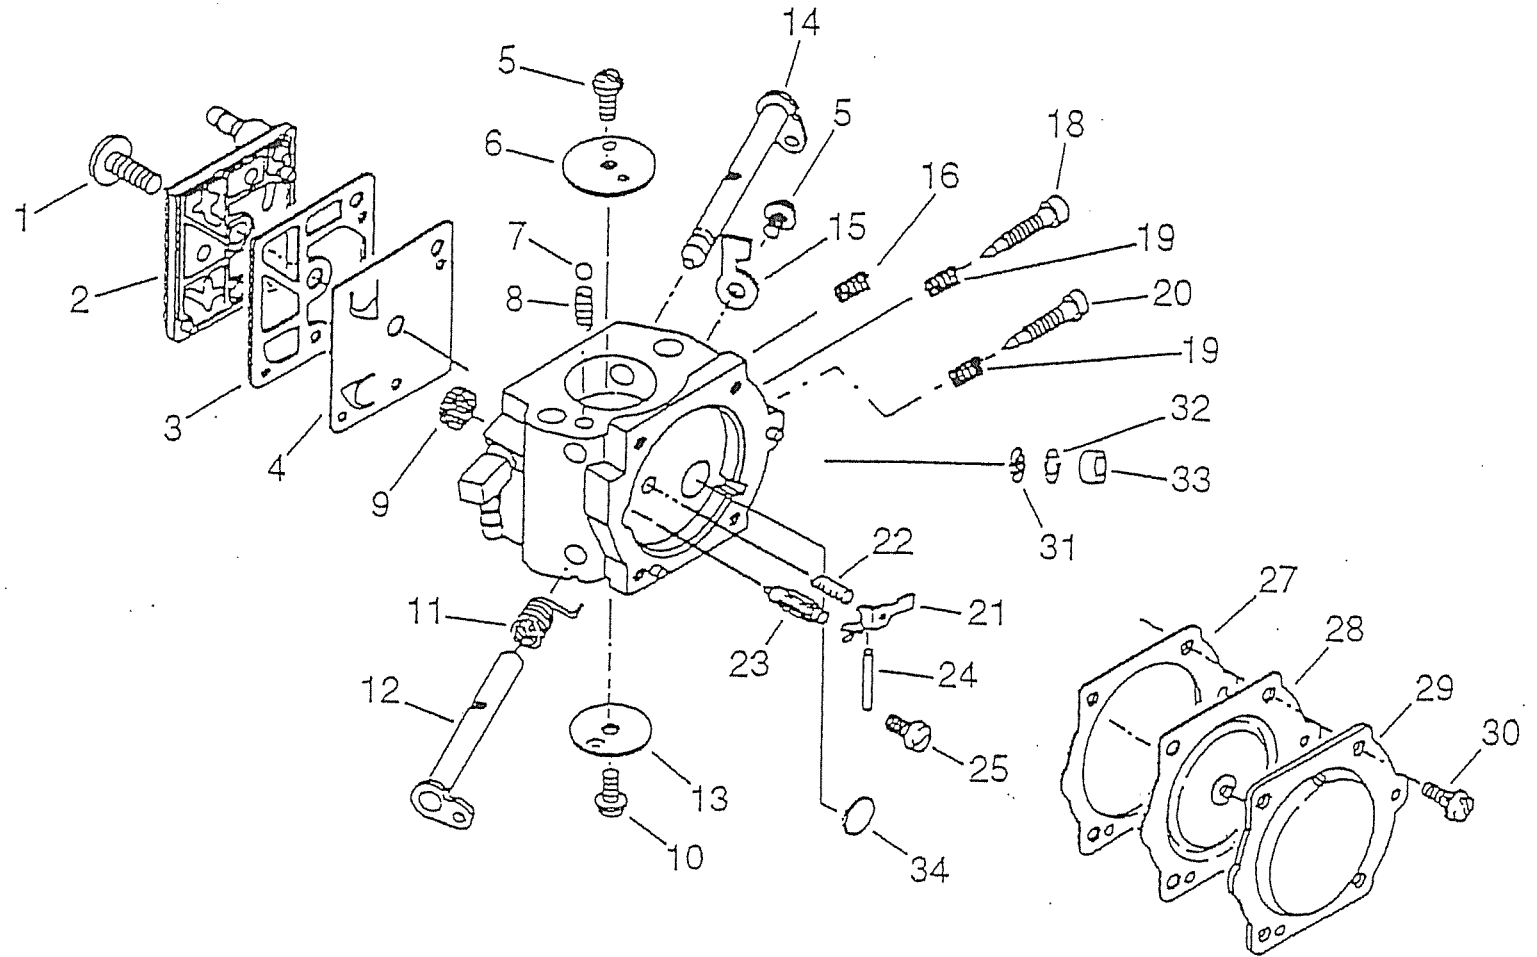

(8) キャブレタ (気化器)

(8)キャブレター KZ-300DB NEW

※数量は1台当たりの使用数です。

図示番号	部品番号	部品名	数量
8-1	123110-16130	ポンプカバースクリュー	1
2	123124-19830	ポンプカバー	1
3	123125-12330	ポンプガスケット	1
4	123112-12330	ポンプダイヤフラム	1
5	123114-38830	スクリュー	2
6	P003-000820	チョークバルブ	1
7	123136-10630	チョークフリクションボール	1
8	123135-10630	チョークフリクションスプリング	1
9	123126-10631	インレットスクリーン	1
10	123154-10630	スクリュー	1
11	123113-16130	スロットルリターンスプリング	1
12	123117-32630	スロットルシャフト	1
13	123132-16130	チョークバルブ	1
14	123131-19830	チョークシャフト	1
15	123156-12330	スロットルストップ	1
16	123133-11130	アイドルアジャストスプリング	1
18	123120-06060	ハイスピードニードル	1
19	123121-16130	ニードルスプリング	2
20	123118-18330	アイドルニードル	1
21	123123-18330	メターリングレバー	1
22	123122-39830	メターリングレバー springs	1
23	123137-19830	インレットニードルバルブ	1
24	123138-03930	メターリングレバーピン	1
25	123139-03930	メターリングレバーピンスクリュー	1
27	123140-16131	メターリングダイヤフラムガスケット	1
28	123141-16131	メターリングダイヤフラム	1
29	123142-17330	メターリングダイヤフラムカバー	1
30	123130-02960	スクリュー	4
31	123183-40630	O-リング	1
32	123184-06060	ジェット #42	1
33	123149-43130	ワッシャ	1
34	123146-10631	ウエルチプラグ	1