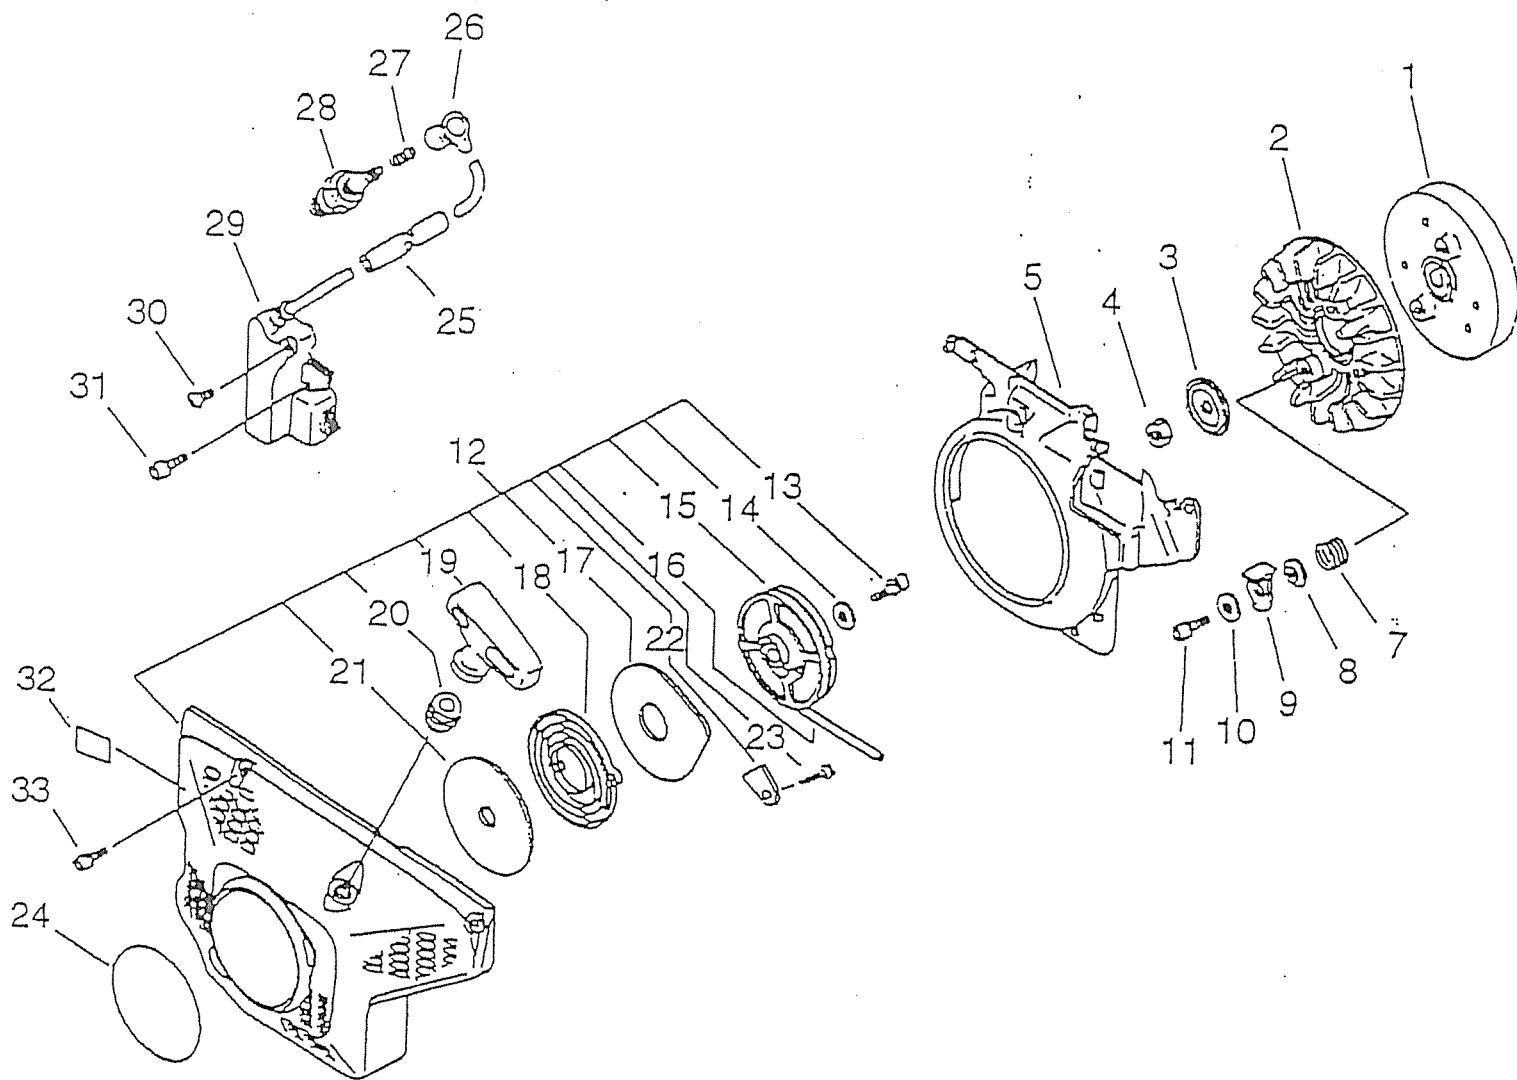

(3) リコイルスタータ・マグネト

(3)リコイルスターター KZ-300DB NEW

※数量は1台当たりの使用数です。

図示番号	部品番号	部品名	数量
3-1	156800-32631	マグネトローター ID-C571	1
2	101521-32330	クーリングファン	1
3	100143-19830	ローターワッシャー	1
4	900500-00008	ナット8	1
5	A172-000130	ファンカバー	1
7	P021-009871	ラチェットスプリング	2
8		ラチェットスペーサー	2
9		ラチェット	2
10		ワッシャー5	2
11		6カクアナツキボルト 5*14W,SW	2
12	P021-004210	リコイルスターターASSY	1
13	900162-05014	6カクアナツキボルト 5*14W,SW	1
14	900603-00005	ワッシャー5	1
15	177215-07060	ロープリール(リコイルドラム)	1
16	177226-06060	スターターロープ 3.8*900	1
17	177221-07060	スタータープレート	1
18	177220-02834	ゼンマイ	1
19	177228-30830	スターターグリップ(リコイルハンドル)	1
20	177227-07060	ロープガイド	1
21	177221-02830	ゼンマイオサエ(ウチ)	1
22	433144-15130	バンドオサエ	1
23	900253-04008	タッピングスクリュー 4*8	1
24	890891-07060	ラベル(コムテク)	1
25	156611-19830	チューブ 7*8.6*70	1
26	159012-03433	スパークプラグキャップ	1
27	159011-03432	スパークプラグターミナル	1
28	159010-00330	スパークプラグ BM-6A	1
29	156601-32632	C.D.Iユニット	1
30	900242-04008	スクリュー 4*8	1
31	900162-04020	6カクアナツキボルト 4*20W,SW	2
32	890047-21860	ラベル(オイル)2サイクル	1
33	900162-05020	6カクアナツキボルト 5*20W,SW	4