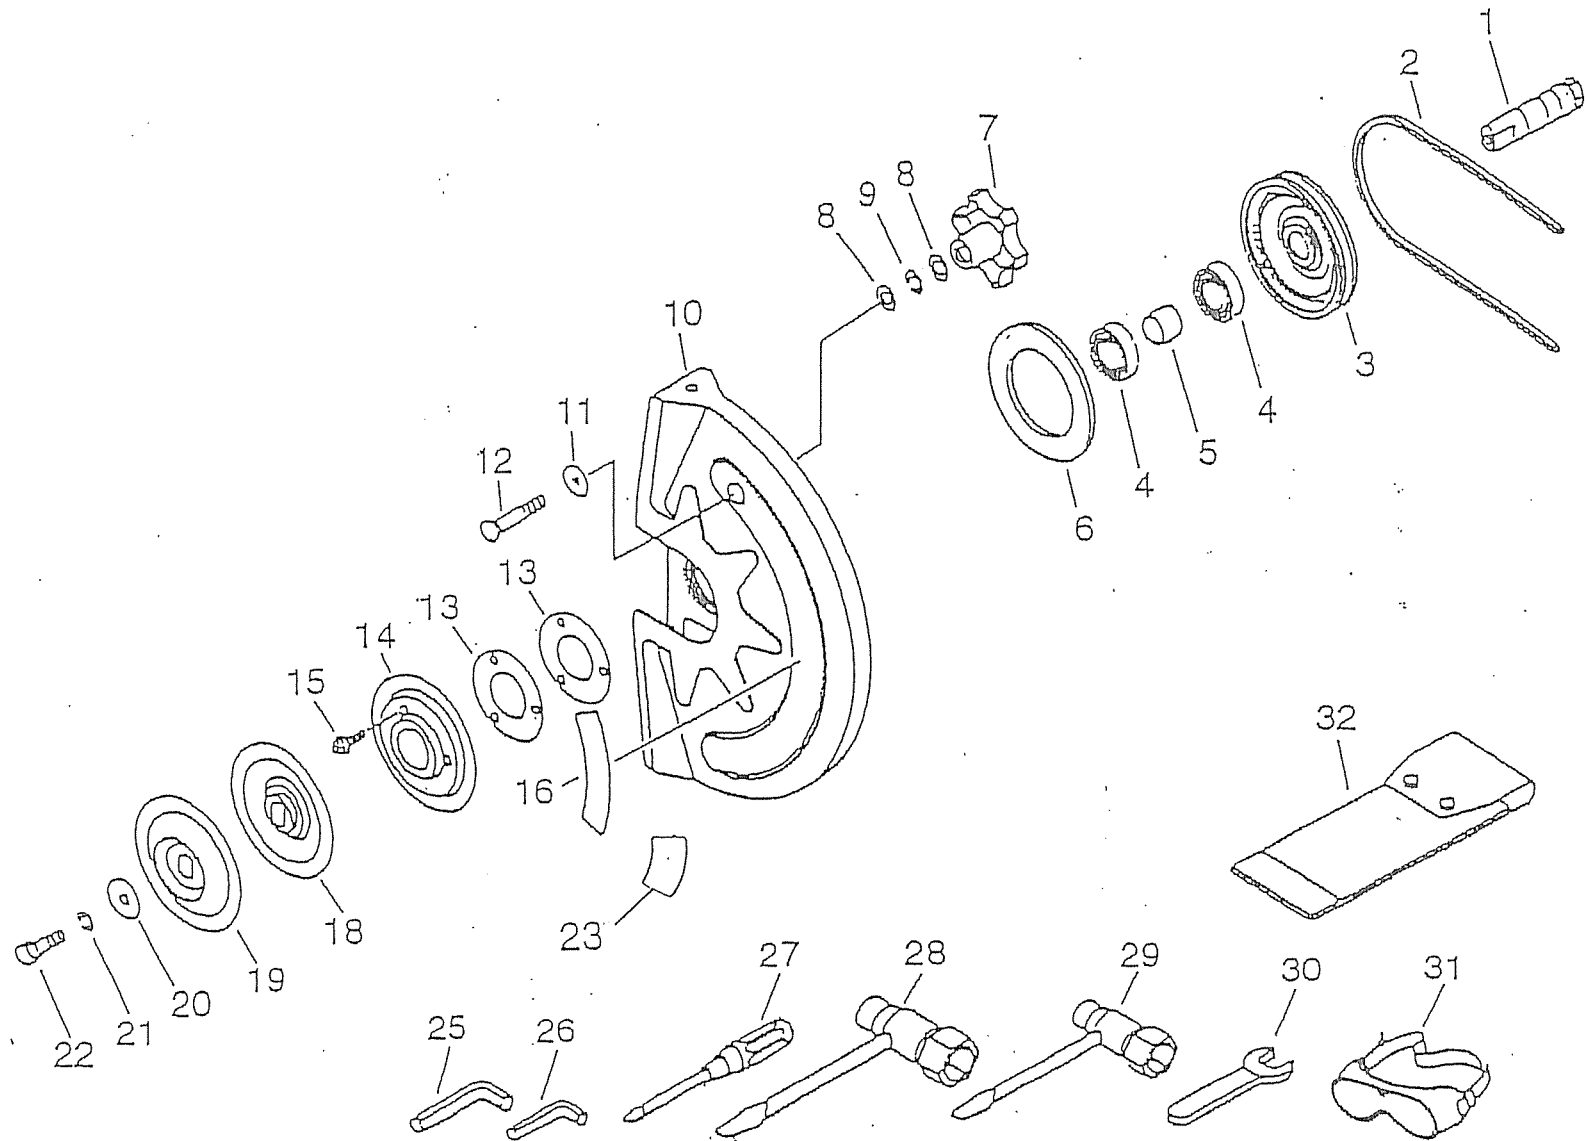

(6) ブレード・付属工具

(6)カッター工具 KZ-300DB NEW

※数量は1台当たりの使用数です。

図示番号	部品番号	部品名	数量
6-1	C364-000000	カッターシャフト	1
2	611212-06060	Vベルト ORC850	1
3	611007-05260	ダイプリーASSY 98mm	1
4	900812-06203	B.ベアリング 6203DDU	2
5	611011-06060	スペーサー 17.2*21.7*17	1
6	689024-05260	クッション	1
7	689015-05260	チョウセイツマミ	1
8	900600-00010	ワッシャーW10(10.5*18*1.6)	2
9	900605-00010	スプリングワッシャー10	1
10	689010-20762	ブレードカバー	1
11	689023-05260	ワッシャー 10.8*30*3.2	1
12	689020-06060	ボルト M10*1.5*70L	1
13	689025-05260	ワッシャー 41*68*0.5	2
14	689013-05260	カッターカバープレート	1
14	C371-000000	カッターカバープレート NO.003651~	1
15	900241-04010	スクリュー 4*10	3
16	890891-20860	コムテクラベル(ブレードカバー)	1
18	C365-000000	カッターフランジ(ウチ)	1
19	C365-000010	カッターフランジ(ソト)	1
20	611019-05260	ワッシャー 30*10.5*3.2T	1
21	900605-00010	スプリングワッシャー10	1
22	V206-000160	ボルト M10*1.25*25L	1
23	890082-06060	メイバン	1
25	895610-00130	4ミリLガタ6カクレンチ	1
26	895612-03430	3ミリLガタ6カクレンチ	1
27	895811-00130	125ミリドライバー	1
28	895410-10630	17*19 リョウトウレンチ	1
29	895410-00430	19*13 リョウトウレンチ	1
30	895015-05260	10ミリカタクチスパナ	1
31	899580-58631	ゴーグル(MG-3)	1
32	898510-39130	コウグブクロ	1