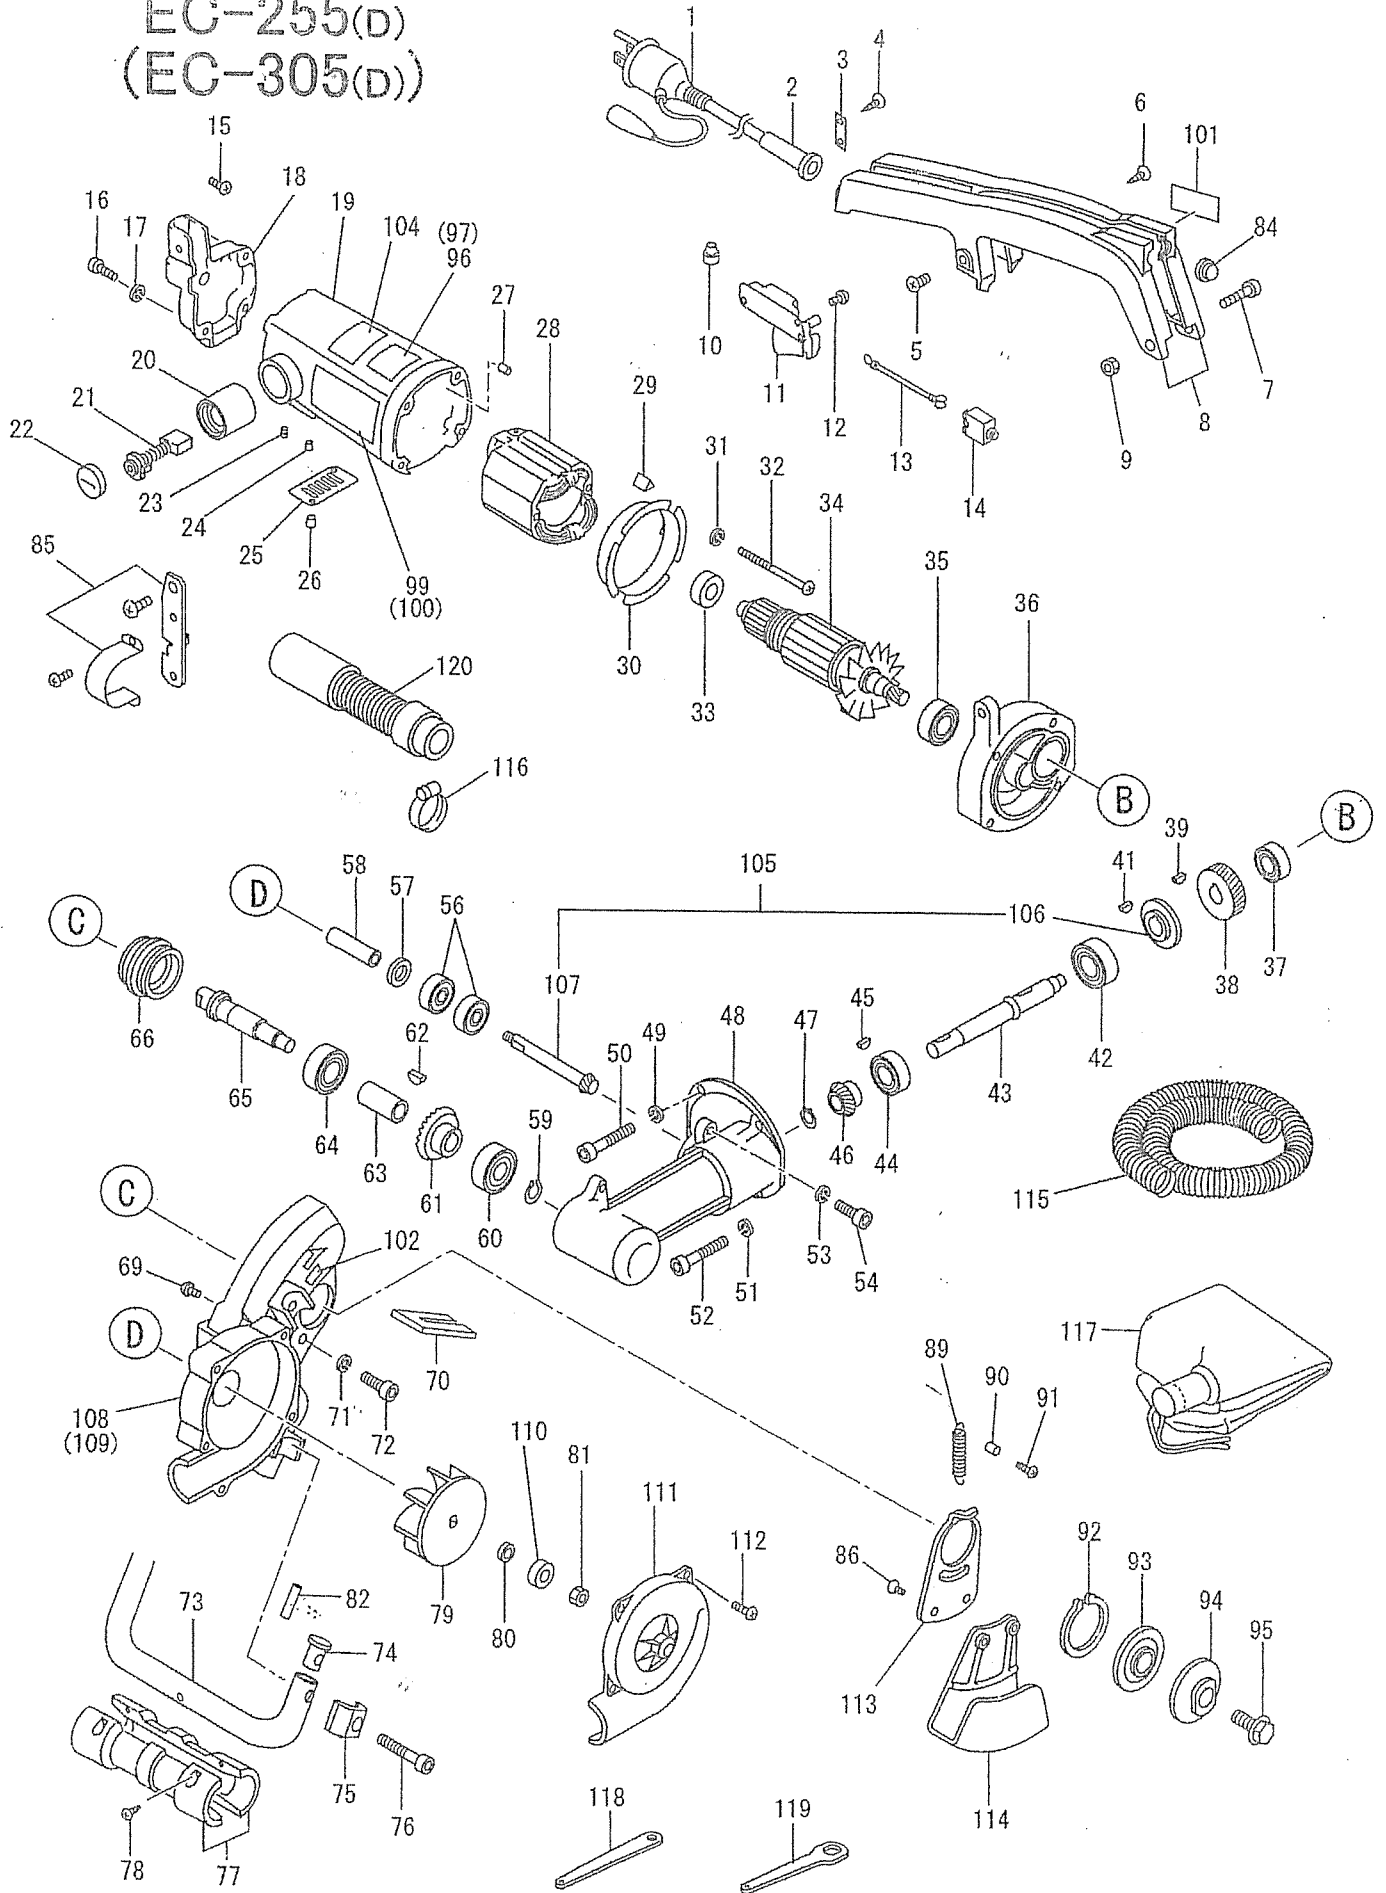

EC-255(D) (EC-305(D))

EC-255D・305D(1)

※数量は1台当たりの使用数です。

図示 番号	部品名	部品番号	数量
1	P-VCT	P306224-H47	1
2	ゴムチューブ	P440407-H01	1
3	クランパ(コード押エ)	P503313	1
4	Pタッピンネジ	M4*14(1種)	2
5	Pサラ小ネジ	M6*12	2
6	Pタッピン皿ネジ	M4*30(1種)	3
7	六角穴付ボルト	M6*25	1
8	トリガーハンドル(新)	M110239	1S
9	ナット	M6	1
10	閉端接続子	5.5SD	1
11	トリガースイッチ	M412909	1
12	Pタッピンネジ	4*8 (2、B-0)	2
13	リード線	M412712-H01	1
14	サーキットブレーカー(20A・旧) ※黄色ボタン	TBC5131-01-1610	1
14	サーキットブレーカー(20A・新) ※白色ボタン	W58*C4C12A-20	1
15	SW付Pナベ小ネジ	M4*0.7*8	1
16	六角穴付ボルト	M5*0.8*20	3
17	バネ座金	5(CS用)	3
18	リヤハウジング(灰)	M210394	1
19	フレーム(L)	P102709-H10	1
20	ブラシホルダー	P445180-G01	2
21	カーボンブラシ	P442416-G01	1S
22	ブラシキャップ	P504595-H01	2
23	六角穴付止ネジ	M5*0.8*6	2
24	SW付Pナベ小ネジ	M3*0.5*6	2
25	全閉カバー	P445701	1
26	SW付Pナベ小ネジ	M5*0.8*8	2
27	ゴムピン	P443817-H01	1
28	ステーター完成品	M311421-G01	1
29	受金	P850966	2
30	ファンガイド	P304229	1
31	バネ座金	5	2
32	十字穴付ナベ小ネジ	M5*0.8*100	2
33	B.ベアリング	6200VV	1
34	ローター完成品	M311970-G01	1
35	B.ベアリング	6202VV	1
36	軸受支エ	M210524	1
37	B.ベアリング	6201ZZ	1
38	2G	M412710-H01	1
39	半月キー	A4-13	1
41	半月キー	A4-13	1
42	B.ベアリング	6203ZZ	1
43	ジョイントシャフト	M414395-01	1
44	B.ベアリング	6301ZZ	1
45	半月キー	A4-16	1
46	3G	M413132-H01	1
47	軸用C形同芯止メ輪	WR-12	1
48	ジョイントケース	M110249-H10	1
49	バネ座金	6(CS用)	2

※5G・6Gはそれぞれ新旧ございます。6Gの長さ
(新型:11.5cm 旧型:10.3cm)
で判別できますのでご注文の際はご確認お願い致します。5Gのみのご注文の際もご確認をお願い致します。
また旧型の部品は在庫が無くなり次第供給停止となります。